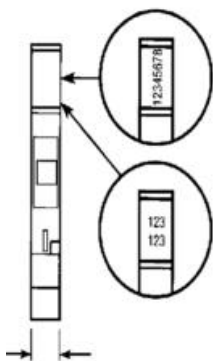

PLINTMÄRKNING SERIE 5000 RC810

23400002
RC810 Blank

- Bredd 8mm
- Höjd 10mm
- För 8mm bred plint

PRODUKTBESKRIVNING

En märkkarta består av 100 märkningar (10x10 st). Förutom RC1010 som består av 80 märkningar (8x10 st).

Samtliga standardkartor är av horisontell typ.

Bild visar Horisontell märkning

Specialmärkning

På vår plotter märker vi kartor enligt era önskemål. Vi kan skriva siffror, bokstäver, tecken och symboler på en eller två rader per märkning. (Väljer ni symbol kan bara den märkas på märkningen.) Följande symboler finns (visas som horisontell):

50010096	RC410 märkning, ange vad som ska printas
50010097	RC1010 märkning, ange vad som ska printas
50010271	RCAL85 märkning, ange vad som ska printas

TEKNISK DATA

Bredd	7 mm
Höjd	10 mm
Passar till	För 8 mm bred plint