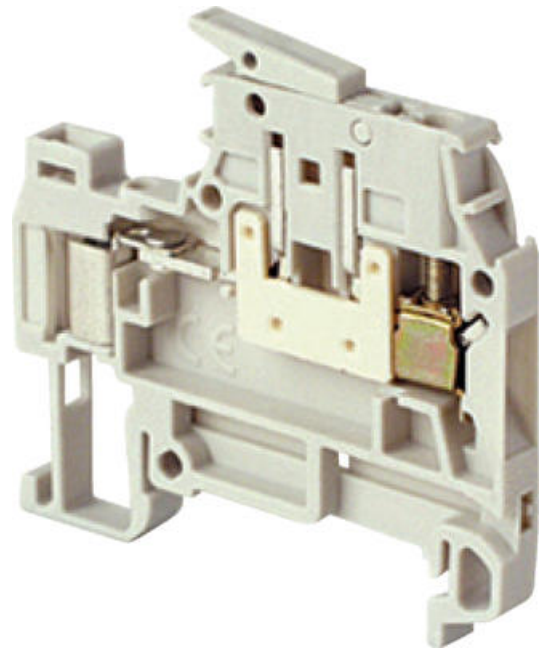

SKRUV-ADO, FRÅNSKILJBAR PLINT D2,5/5.SN.ADO

39922602
D2,5/5.SN.ADO Frånskiljbar (E2925840)

PRODUKTBESKRIVNING

ADO sida kabel storlek 0,22-1 mm².
Skruv-sida kabel storlek 0,2-4 mm². Vid användande av fler kablar i samma klämman måste kablarna vara av samma area och utseende.

TEKNISK DATA

Anslutningsarea ADO entrådlig IEC från	0,2 mm ²
Anslutningsarea ADO entrådlig IEC till	1 mm ²
Anslutningsarea ADO flertrådlig IEC från	0,22 mm ²
Anslutningsarea ADO flertrådlig IEC till	1 mm ²
Anslutningsarea entrådlig IEC från	0,2 mm ²
Anslutningsarea entrådlig IEC till	4 mm ²
Anslutningsarea flertrådlig IEC från	0,22 mm ²
Anslutningsarea flertrådlig IEC till	2,5 mm ²
Antal anslutningar	2 st
Avisoleringslängd	9,5 mm
Bredd	5 mm
Djup	55 mm
Färg	Grå
Förpackningsstorlek	50 st

Godkännanden	CE, Gost R, RoHS
Höjd	64,5 mm
IP-klass	IP20
Material	Polyamid
Märkspänning IEC	320 V
Märkström IEC	10 A
Nominell Area IEC	1 mm ²
Skruvmejsel	3,5 Ø mm
Stötspänning	4000 V
Åtdragningsmoment max	0,6 Nm
Åtdragningsmoment min	0,4 Nm