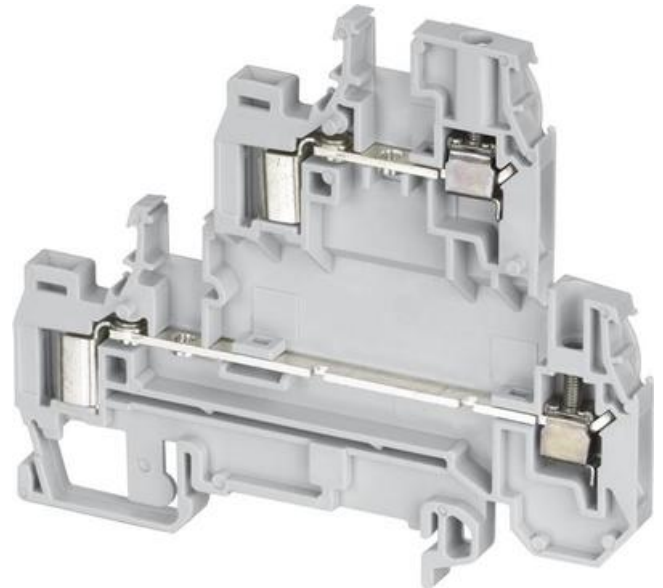

## SKRUV-ADO, 2-VÅNING GENOMGÅNGSPLINT D6/8.D2.ADO

39960026  
D6/8.D2.ADO 1-2.5 mm<sup>2</sup>

### TEKNISK DATA

Anslutningsarea ADO entrådlig IEC från	1 mm <sup>2</sup>
Anslutningsarea ADO entrådlig IEC till	2,5 mm <sup>2</sup>
Anslutningsarea ADO flertrådlig IEC från	1 mm <sup>2</sup>
Anslutningsarea ADO flertrådlig IEC till	2,5 mm <sup>2</sup>
Anslutningsarea entrådlig IEC från	0,2 mm <sup>2</sup>
Anslutningsarea entrådlig IEC till	10 mm <sup>2</sup>
Anslutningsarea flertrådlig IEC från	0,22 mm <sup>2</sup>
Anslutningsarea flertrådlig IEC till	6 mm <sup>2</sup>
Antal anslutningar	4 st
Avisoleringslängd	12 mm
Bredd	8 mm
Djup	85,3 mm
Färg	Grå
Förpackningsstorlek	50 st
Godkännanden	CE, Gost R, RoHS
Höjd	75,5 mm
IP-klass	IP20