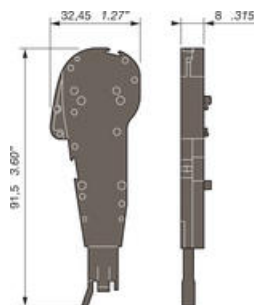

## TESTDON ADO-PLINTAR - CEADO.8

39934824

CEADO.8 Testdon ADO för 8 mm bred plint

### PRODUKTBESKRIVNING

Bredd 8 mm

Ändmodulen passar alla modeller oavsett bredd: 5, 6 eller 8 mm.

## TEKNISK DATA

<b>Anslutningsarea entrådig IEC från</b>	0,2 mm <sup>2</sup>
<b>Anslutningsarea entrådig IEC till</b>	1,5 mm <sup>2</sup>
<b>Anslutningsarea flertrådig IEC från</b>	0,2 mm <sup>2</sup>
<b>Anslutningsarea flertrådig IEC till</b>	1,5 mm <sup>2</sup>
<b>Bredd</b>	8 mm
<b>Märkström IEC</b>	6 A