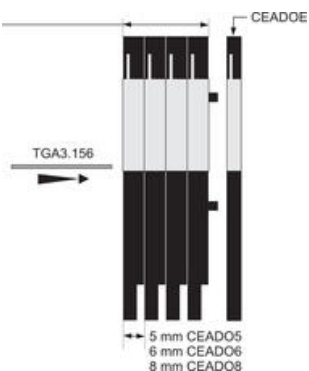

Hur man bygger testdonet

Modulerna snäpps ihop via en montageklack. Det går att bygga upp till 20 st. moduler (max.).
Monteringspinnen (TGA.156) klipps i valfri längd. Föreslås vid användande >5 poler.