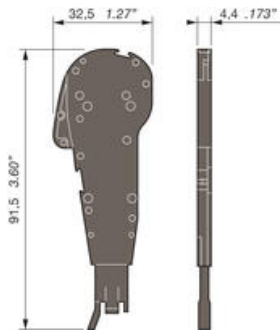

## TESTDON ADO-PLINTAR - CEADO.8

39934824

CEADO.8 Testdon ADO för 8 mm bred plint

### PRODUKTBESKRIVNING

Bredd 8 mm

Ändmodulen passar alla modeller oavsett bredd: 5, 6 eller 8 mm.

## TEKNISK DATA

<b>Anslutningsarea entrådig IEC från</b>	0,2 mm <sup>2</sup>
<b>Anslutningsarea entrådig IEC till</b>	1,5 mm <sup>2</sup>
<b>Anslutningsarea flertrådig IEC från</b>	0,2 mm <sup>2</sup>
<b>Anslutningsarea flertrådig IEC till</b>	1,5 mm <sup>2</sup>
<b>Bredd</b>	8 mm
<b>Märkström IEC</b>	6 A