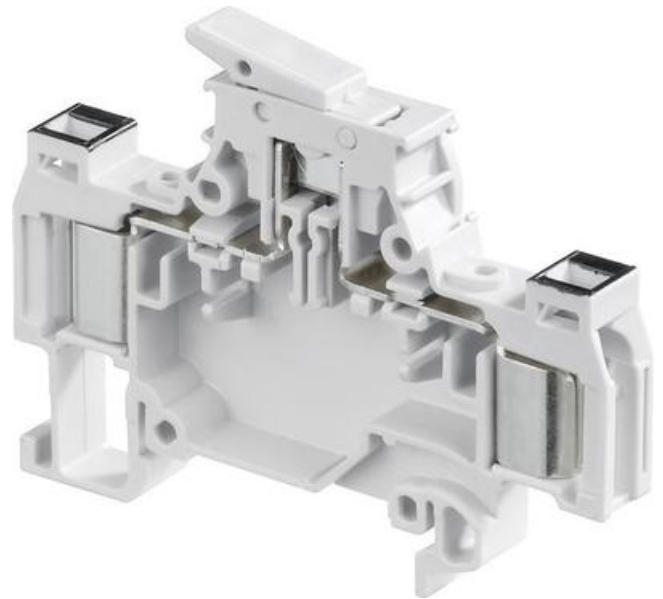

ADO-ADO, FRÅNSKILJBAR PLINT D2,5/8.SNT2... .ADO

19923127

D2,5/8.SNT2.ADO-ADO 1,00-2,5 mm

- 2,5 mm²/ 15 A
- 8 mm bred
- Olika färger

PRODUKTBESKRIVNING

Bredd 8 mm

ADO-kabel storlek 1-2,5 mm²

* Märkning => sektion 1-2,5 mm²

D2,5/8.SNT2.ADO med test DIA. 2 mm på båda sidor.

D2,5/8.SNT23.ADO med test DIA. 2,3 mm på båda sidor.

TEKNISK DATA

	IEC NFC	UL VDE	CSA
Kabelarea mm ² / AWG ADO entrådig	1-2,5	16-14	16-14
Kabelarea mm ² / AWG ADO flertrådig	1-2,5	16-14	16-14
Märkspänning V	500	600	600
Märkström A	15	15	15
Nominell area	2,5 mm ²	16 AWG	16 AWG

BESTÄLLNINGSNUMMER

Beskrivning	Färg	Typ	Best.nr.	Förp.stl.
-------------	------	-----	----------	-----------

ADO 1,0-2,5 mm ² Frånskiljbar med test 2,0 mm		D2,5/8.SNT2 ADO-ADO	19923127	50 st
ADO 1-2,5 mm ² Frånskiljbar med test 2,3 mm		D2,5/8.SNT2,3 ADO-ADO	19923321	50 st
ADO 1,0-2,5 mm ² Frånskiljbar med test 2,0 mm, orange		D2,5/8.SNT2 ADO-ADO	19923220	50 st

TILLBEHÖR

Beskrivning	Best.nr.	E-nummer	Förp.stl.
TS35 Skena, ohålad, 35x7,5x1 (2 m)	17430017		20x2 m
TS35F Skena, hålad, 35x7,5x1 (2 m)	17322005		20x2 m
TS35C Skena, hög, ohålad, 35x15x1,5 (2 m)	16870022		10x2 m
TS35CF Skena, hög, hålad, 35x15x1,5 (2 m)	TS35CF		10x2 m
BADL Ändstöd, skruvlöst	39990302	E2925699	50 st
FEDAD5 Ändplatta	19935402		20 st
FC2 Testplugg	786526	E2925658	10 st
OUMAD Handvektyg	17946606	E1647040	1 st
OUPAD Pistol	17894404	E1647041	1 st
OUTA ADO pistolhuvud	20528403	E2925799	1 st