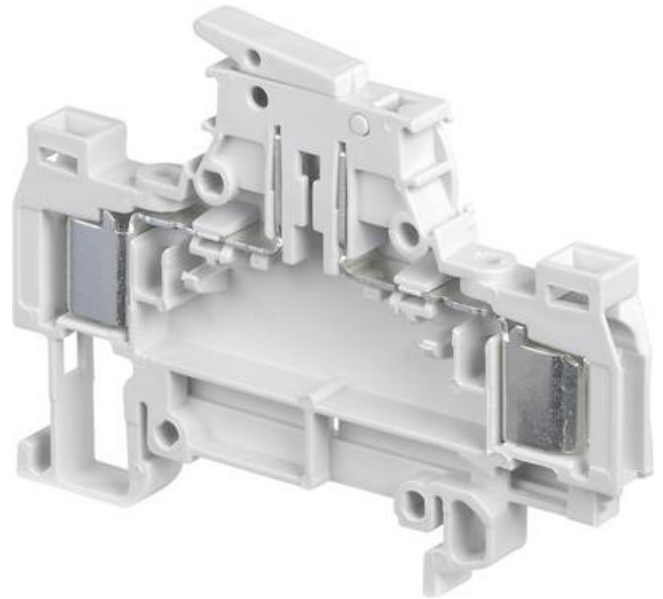

## ADO-ADO, FRÅNSKILJBAR PLINT D1,5/6.SNT2... .ADO

19914420

D1,5/6.SNT2 ADO-ADO 0,34-1,5 mm test

- 1,5 mm<sup>2</sup> / 10 A
- 6 mm bred
- Olika färger

### PRODUKTBESKRIVNING

Bredd 6 mm

ADO-kabel storlek 0,34-1,5 mm<sup>2</sup>

**D1,5/6.SNT2.ADO** med test DIA. 2 mm på båda sidor.

**D1,5/6.SNT23.ADO** med test DIA. 2,3 mm på båda sidor.