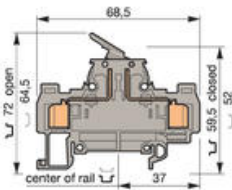

### PRODUKTBESKRIVNING

Bredd 6 mm

ADO-kabel storlek 0,34-1,5 mm<sup>2</sup>

**D1,5/6.SNT2.ADO** med test DIA. 2 mm på båda sidor.

**D1,5/6.SNT23.ADO** med test DIA. 2,3 mm på båda sidor.

### TEKNISK DATA

	IEC NFC VDE	UL	CSA
Kabelarea mm <sup>2</sup> / AWG ADO entrådlig	0,34-1,5 mm <sup>2</sup>	22-16	22-16
Kabelarea mm <sup>2</sup> / AWG ADO flertrådlig	0,34-1,5 mm <sup>2</sup>	22-16	22-16
Märkspänning V	500	600	600
Märkström A	10	8	10
Nominell area	1,5 mm <sup>2</sup>	16 AWG	16 AWG