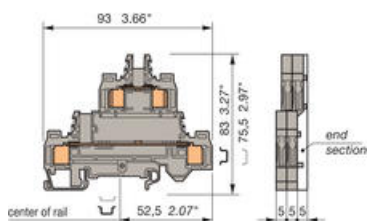

ADO-ADO, 2-VÅNING GENOMGÅNGSPLINT D1/5.D2.ADO

39989623

D1/5.D2.ADO 0,22-1 mm²

- 1 mm² / 13,5 A
- 5 mm bred
- Grå eller blå

PRODUKTBESKRIVNING

Bredd 5 mm

ADO-kabel, storlek 0,22-1 mm²

TEKNISK DATA

	IEC NFC
Kabelarea mm ² / AWG ADO entrådig	0,22-1 mm ²
Kabelarea mm ² / AWG ADO flertrådig	0,22-1 mm ²
Märkspänning V	630
Märkström A	13,5
Nominell area	1 mm ²

BESTÄLLNINGSNUMMER

Beskrivning	Färg	Typ	Best.nr.	Förp.stl.
ADO 0,22-1 mm ² Tvåvåning, grå	👉	D1/5.D2.ADO	39989623	50 st

Märkning RC510

(1) Skiljevägg SC är nödvändig och 500V (IEC) nominell spänning med detta tillbehör.

(2) Vid användande av detta tillbehör måste "väggen" på plinten klippas bort.

			
BADL	FED2AD2	EL6	ITVE
			
SCAD	AL2, AL3	OUMAD	
			

FC2	BJA5	RC510
		
BJM5	BJS5, EV5	OUPAD, OUTA

TEKNISK DATA

Anslutningsarea ADO entrådig IEC från	0,22 mm ²
Anslutningsarea ADO entrådig IEC till	1 mm ²
Anslutningsarea ADO flertrådig IEC från	0,22 mm ²
Anslutningsarea ADO flertrådig IEC till	1 mm ²
Färg	Grå
Märkspänning CSA	300 V
Märkspänning IEC	800 V
Märkspänning UL	300 V
Märkström CSA	7 A
Märkström IEC	13,5 A
Märkström UL	7 A