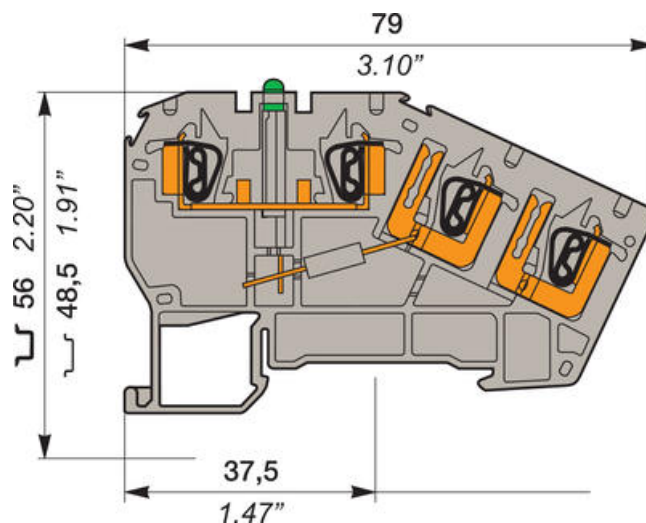

FJÄDERPLINT, GIVARPLINT 3 VÅNING MED LED D2,5/5.C3.L.L

29035217

D2.5/5.C3.L.L Givarplint

PRODUKTBESKRIVNING

Givarplintar. För TS35-skena.
LED indikering 24VDC

TEKNISK DATA

Anslutningsarea entrådig IEC från	0,14 mm ²
Anslutningsarea entrådig IEC till	2,5 mm ²
Anslutningsarea flertrådig IEC från	0,14 mm ²
Anslutningsarea flertrådig IEC till	2,5 mm ²
Anslutningsarea med isolerad hylsa IEC från	0,5 mm ²
Anslutningsarea med isolerad hylsa IEC till	2,5 mm ²
Antal anslutningar	3 st
Avisoleringslängd	9,5 mm
Bredd	5 mm
Djup	79 mm
Färg	Grå
Förpackningsstorlek	50 st
Godkännanden	CE, EAC, RoHS
Höjd	48,5 mm
IP-klass	IP20
Märkspänning IEC	300 V

Märkström IEC	17,5 A
Nominell Area IEC	1,5 mm ²
Skruvmejsel	3,5 Ø mm
Stötspänning	4000 V