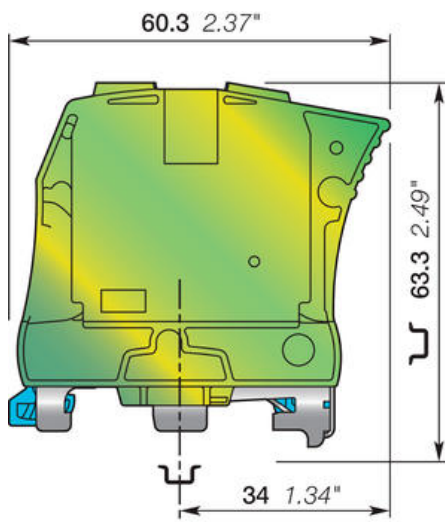

SKRUVPLINT, GENOMGÅNGSPLINT ZS35-PEN

1SNK516170R0000
ZS35-PEN Jordplint + nolla 6-35 mm²

PRODUKTBESKRIVNING

Skruv-skruv

Plint ZS35 klarar upp till 35 mm² kabelarea och monteras på TS35- skena.

TEKNISK DATA

Anslutningsarea entrådig IEC från	6 mm ²
Anslutningsarea entrådig IEC till	35 mm ²
Anslutningsarea flertrådig IEC från	6 mm ²
Anslutningsarea flertrådig IEC till	35 mm ²
Antal anslutningar	4 st
Avisoleringslängd	17 mm
Bredd	32 mm
Djup	60,3 mm
Färg	Blå, Gulgrön
Förpackningsstorlek	10 st
Godkännanden	CE, Gost R, RoHS
Höjd	58 mm
Kortslutningsström 1 sek	4200 A
Nominell Area IEC	35 mm ²

Skruvmejsel	6,5 Ø mm
Åtdragningsmoment max	3 Nm
Åtdragningsmoment min	2,8 Nm

32 mm 1.26 in Spacing