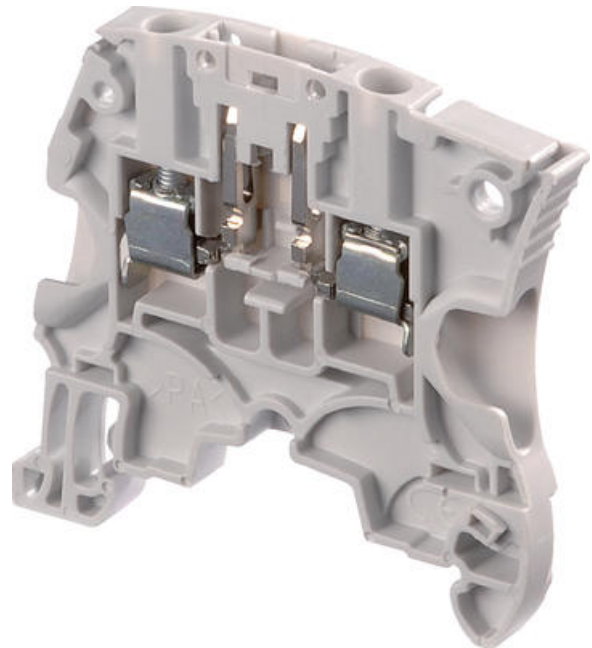

SKRUVPLINT, FRÅNSKILJBAR FÖR PLUGG ZS4-SP...

1SNK505313R0000
ZS4-SP-Franskiljbar med plugg (E2925918)

- 2,5 mm² (4mm²) / 18 A
- 5,2 mm bred
- Monteras på TS35-skena

PRODUKTBESKRIVNING

Skruv-skruv

Plint ZS4-SP klarar upp till 4 mm² kabelarea och monteras på TS35-skena.

TEKNISK DATA

Anslutningsarea entrådig IEC från	0,2 mm ²
Anslutningsarea entrådig IEC till	4 mm ²
Anslutningsarea entrådig UL från	22 AWG
Anslutningsarea entrådig UL till	10 AWG
Anslutningsarea flertrådig IEC från	0,22 mm ²
Anslutningsarea flertrådig IEC till	4 mm ²
Anslutningsarea med isolerad hylsa IEC från	0,22 mm ²
Anslutningsarea med isolerad hylsa IEC till	2,5 mm ²
Anslutningsarea med oisolerad hylsa IEC från	0,22 mm ²
Anslutningsarea med oisolerad hylsa IEC till	4 mm ²
Färg	Grå
Förpackningsstorlek	50 st
Godkännanden	CE, CSA, Gost R, RoHS, USR CNR

IP-klass	IP20
Märkspänning CSA	150 V
Märkspänning IEC	400 V
Märkspänning UL	150 V
Märkström CSA	18 A
Märkström IEC	18 A
Märkström UL	18 A
Nominell Area CSA	10 AWG
Nominell Area IEC	2,5 mm ²
Nominell Area UL	10 AWG
Åtdragningsmoment max	0,7 Nm
Åtdragningsmoment min	0,5 Nm