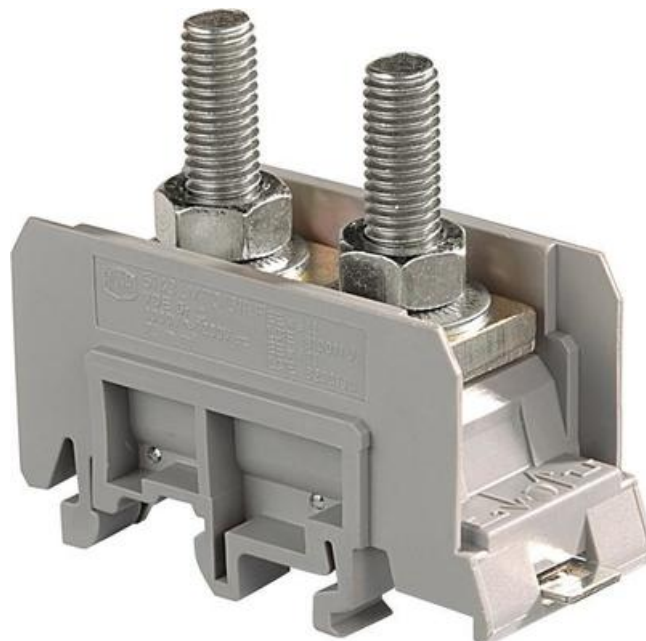

KRAFTKABELPLINT, 2 ST PINBULT M8 M70/31.FF

11514312

M70/31.FF Kraftkabelplint

- 70 mm² / 150 A 178 A (DIN) 175 A (UL) 200 A (CSA)
- 2 pinbult M8
- Globala godkännanden

PRODUKTBESKRIVNING

Kraftkabelplint

TYP 1

DIN 1-3

TEKNISK DATA

Anslutningsarea entrådig IEC från	6 mm ²
Anslutningsarea entrådig IEC till	70 mm ²
Anslutningsarea flertrådig IEC från	6 mm ²
Anslutningsarea flertrådig IEC till	50 mm ²
Antal anslutningar	2 st
Bredd	31 mm
Djup	66 mm
Färg	Grå
Förpackningsstorlek	10 st
Godkännanden	CE, CSA, Gost R, RoHS, USR
Höjd	58,5 mm
Märkspänning IEC	1000 V

Märkström IEC	150 A
Nominell Area IEC	50 mm ²
Åtdragningsmoment max	6 Nm