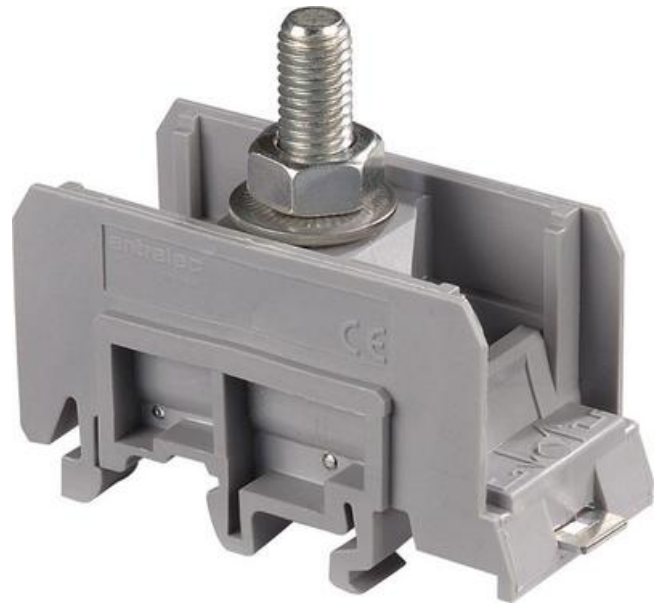

KRAFTKABELPLINT, 1 ST PINBULT M8 M70/31.F

11514413
M70/31.F Kraftkabelplint

- 50 mm² / 150 A
- 1 pinbult M8
- 31 mm bred

PRODUKTBESKRIVNING

Kraftkabelplint

TYP 1

DIN 1-3

TEKNISK DATA

Anslutningsarea entrådig IEC från	6 mm ²
Anslutningsarea entrådig IEC till	70 mm ²
Anslutningsarea flertrådig IEC från	6 mm ²
Anslutningsarea flertrådig IEC till	50 mm ²
Antal anslutningar	1 st
Bredd	31 mm
Djup	66 mm
Färg	Grå
Förpackningsstorlek	10 st
Godkännanden	CE, CSA, Gost R, RoHS, USR
Höjd	58,5 mm
Märkspänning IEC	1000 V

Märkström IEC	150 A
Nominell Area IEC	50 mm ²
Åtdragningsmoment max	6 Nm