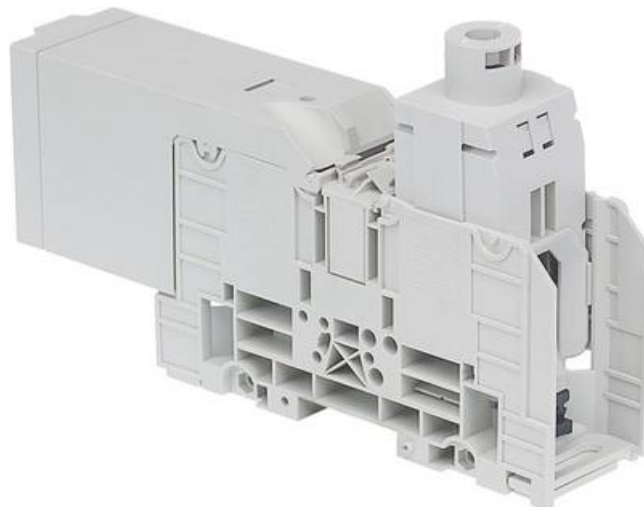

KRAFTKABELPLINT, 1 ST PINBULT M6 + 1 ST SKRUVKLÄMMA D35/27.AF

19000625

D35/27.AF Kraftkabelplint

- 35 mm² / 125 A (IEC) 130 A (UL)
- 1 pinbult M6 + 1 skruvklämma sexkantskruv 6 mm
- 27 mm bred

PRODUKTBESKRIVNING

Kraftkabelplint

Plint med bistabil fot och bottenmonterbar

TEKNISK DATA

Antal anslutningar	2 st
Bredd	27 mm
Djup	136,5 mm
Färg	Grå
Förpackningsstorlek	10 st
Godkännanden	CE, Gost R, RoHS, USR CNR
Höjd	82,5 mm
Märkspänning IEC	1000 V
Märkström IEC	125 A
Nominell Area IEC	35 mm ²
Stötspänning	8000 V
Åtdragningsmoment max	6 Nm
Åtdragningsmoment min	3 Nm