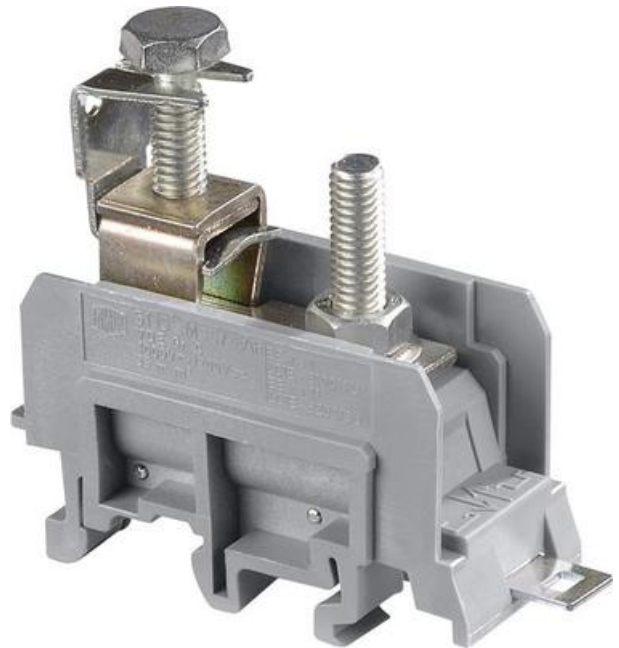

## KRAFTKABELPLINT, 1 ST PINBULT M6 + 1 ST SKRUVKLÄMMA M35/26.AF

11513916  
M35/26.AF Kraftkabelplint

- 35 mm<sup>2</sup> / 115 A
- 1 pinbult M6 + skruvklämma HM6 6-kant skruv
- 26 mm bred

### PRODUKTBESKRIVNING

Kraftkabelplint

TYP 1

DIN 1-3

### TEKNISK DATA

Antal anslutningar	2 st
Bredd	26 mm
Djup	66 mm
Färg	Grå
Förpackningsstorlek	10 st
Godkännanden	CE, CSA, Gost R, USR
Höjd	63,5 mm
Märkspänning IEC	1000 V
Märkspänning UL	600 V
Märkström IEC	101 A
Märkström UL	115 A
Nominell Area IEC	25 mm <sup>2</sup>