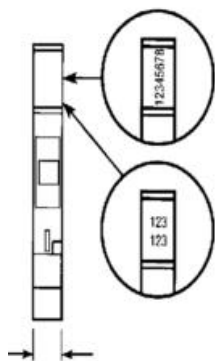

PLINTMÄRKNING SERIE 5000 RC55

23000012
RC55 Blank

- Bredd 5mm
- Höjd 5mm
- För 5mm bred plint

PRODUKTBESKRIVNING

En märkkarta består av 100 märkningar (10x10 st). Förutom RC1010 som består av 80 märkningar (8x10 st).

Samtliga standardkartor är av horisontell typ.

Bild visar Horisontell märkning

Specialmärkning

På vår plotter märker vi kartor enligt era önskemål. Vi kan skriva siffror, bokstäver, tecken och symboler på en eller två rader per märkning. (Väljer ni symbol kan bara den märkas på märkningen.) Följande symboler finns (visas som horisontell):

Med kartor tillverkade enligt era önskemål kommer ni att få snabbare och smidigare märkning samt slippa onödigt spill.

Orderformulär för beställning hittar du under Nedladdningsbara filer.

Beställningsnr	Beskrivning
50010091	RC610 märkning, ange vad som ska printas
50010092	RC510 märkning, ange vad som ska printas
50010093	RC810 märkning, ange vad som ska printas
50010094	RC55 märkning, ange vad som ska printas
50010095	RC65 märkning, ange vad som ska printas

50010096	RC410 märkning, ange vad som ska printas
50010097	RC1010 märkning, ange vad som ska printas
50010271	RCAL85 märkning, ange vad som ska printas

TEKNISK DATA

Bredd	5 mm
Höjd	5 mm
Passar till	För 5 mm bred plint