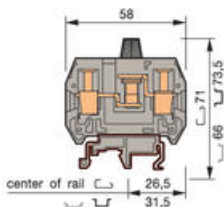

## SKRUVPLINT, SÄKRINGSPLINT MB10/12.SF

11103303  
MB10/12. SF Säkringsplint säkring 5x20 (E2925575)

- 10 mm<sup>2</sup> för säkring 5x20 eller 5x25 max 10 A
- 12 mm bred
- Passar både TS35- och TS32-skena

### PRODUKTBESKRIVNING

Säkrings- och frånskiljbar plint  
Skruv-skruv

Passar både TS35- och TS32-skena (EN 50022, 50035)  
MB10/12.SF ...: för 5x20 eller 5x25 säkring.

Bredd 12 mm

**MB10/12.SF** för 5x20 säkring

### TEKNISK DATA

|                                      |                     |
|--------------------------------------|---------------------|
| Anslutningsarea entrådlig IEC från   | 0,5 mm <sup>2</sup> |
| Anslutningsarea entrådlig IEC till   | 16 mm <sup>2</sup>  |
| Anslutningsarea entrådlig UL från    | 18 AWG              |
| Anslutningsarea entrådlig UL till    | 6 AWG               |
| Anslutningsarea flertrådlig IEC från | 0,5 mm <sup>2</sup> |