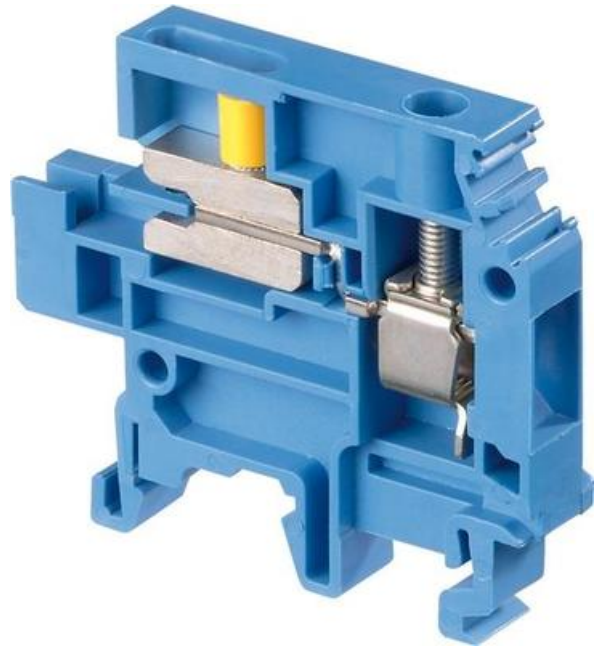

SKRUVPLINT, FRÅNSKILJBAR FÖR NOLLEDARE M6/8.NT

12511914

M6/8.NT Frånskiljbar plint blå (E2925521)

- 6 mm² / 41 A
- 8 mm bred
- Passar både TS35 & TS32-skena

PRODUKTBESKRIVNING

Skruv-skruv

Med bleck som skjuts i sidled och låses på nollskenan. Passar både TS35- och TS32-skena (EN 50022, 50035).

TEKNISK DATA

Anslutningsarea entrådig IEC från	0,5 mm ²
Anslutningsarea entrådig IEC till	10 mm ²
Anslutningsarea flertrådig IEC från	0,5 mm ²
Anslutningsarea flertrådig IEC till	6 mm ²
Färg	Blå
Förpackningsstorlek	50 st
Märkspänning IEC	400 V
Märkström IEC	41 A
Nominell Area IEC	6 mm ²
Åtdragningsmoment frånskiljaren max	0,6 Nm
Åtdragningsmoment frånskiljaren min	0,4 Nm
Åtdragningsmoment max	1 Nm
Åtdragningsmoment min	0,8 Nm