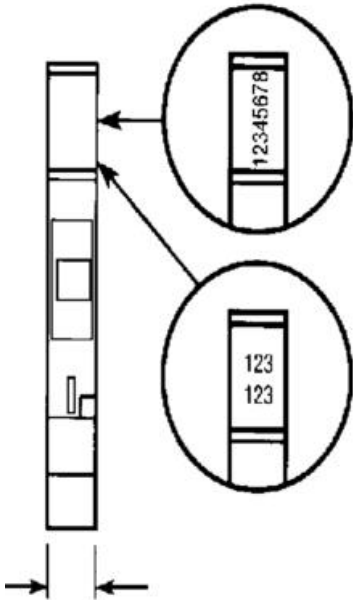

## PLINTMÄRKNING SERIE 5000 RC65

23200000  
RC65 BLANK

- Bredd 6mm
- Höjd 5mm
- För 6mm bred plint

### PRODUKTBESKRIVNING

En märkkarta består av 100 märkningar (10x10 st). Förutom RC1010 som består av 80 märkningar (8x10 st).

Samtliga standardkartor är av horisontell typ.

Bild visar Horisontell märkning

Med kartor tillverkade enligt era önskemål kommer ni att få snabbare och smidigare märkning samt slippa onödigt spill.

Orderformulär för beställning hittar du under Nedladdningsbara filer.

Beställningsnr	Beskrivning
50010091	RC610 märkning, ange vad som ska printas
50010092	RC510 märkning, ange vad som ska printas
50010093	RC810 märkning, ange vad som ska printas
50010094	RC55 märkning, ange vad som ska printas
50010095	RC65 märkning, ange vad som ska printas

50010096 RC410 märkning, ange vad som ska printas

50010097 RC1010 märkning, ange vad som ska printas

50010271 RCAL85 märkning, ange vad som ska printas

	1	2	3	4	5	6	7	8	9	10
	1	2	3	4	5	6	7	8	9	10
	1	2	3	4	5	6	7	8	9	10