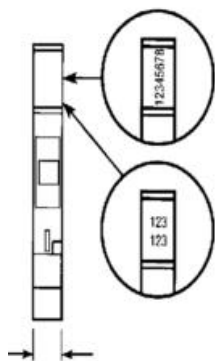

## PLINTMÄRKNING SERIE 5000 RC65

23200000  
RC65 BLANK

- Bredd 6mm
- Höjd 5mm
- För 6mm bred plint

### PRODUKTBESKRIVNING

En märkkarta består av 100 märkningar (10x10 st). Förutom RC1010 som består av 80 märkningar (8x10 st).

Samtliga standardkartor är av horisontell typ.

Bild visar Horisontell märkning

### Specialmärkning

På vår plotter märker vi kartor enligt era önskemål. Vi kan skriva siffror, bokstäver, tecken och symboler på en eller två rader per märkning. (Väljer ni symbol kan bara den märkas på märkningen.) Följande symboler finns (visas som horisontell):