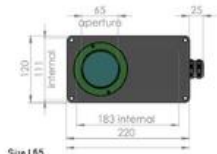

Olika modeller:

XS= 220 x 120 x 65mm

S = 220 x 120 x 75mm

M = 220 x 120 x 80mm

L = 220 x 120 x 90mm

TEKNISK DATA

Bredd	120 mm
Höjd	90 mm
Invändig längd	204 mm
IP-klass	IP67
Längd	220 mm
Material Hus	Pulverlackerat marint aluminium
Max kamerabredd	111 mm
Max kamerahöjd	73 mm
Max linsdiameter	76 mm
Vikt	1800 g

Chameleon L Drawings

Size L65

Size L75

Size L80

Size L90

Chameleon S Drawings