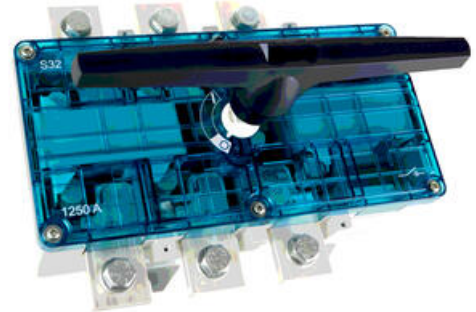

LASTFRÅNSKILJARE CAPUS

1250-3150A

23007000

Lastfrånskiljare 3-polig 1250A

PRODUKTBESKRIVNING

TEKNISK DATA

Antal poler	3
Mått bredd x höjd x djup	385x290x127 mm
Nominell isolationsspänning Ui AC	1000 V
Nominell spänning AC	690 V
Nominell ström	1250 A
Nominell överspänning (UIMP)	12 kV
Vikt	12300 g