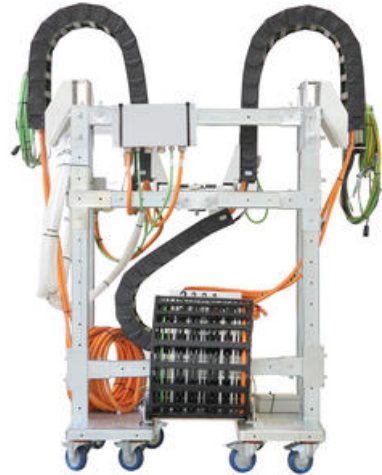

READYCHAIN PREMIUM

READYCHAIN PREMIUM

- Monterade kabelkedjor inkl. kablage
- Installationsfärdigt system för fleraxliga installationer
- Optimerad transport och installation
- Endast ett artikelnummer
- Plug & play

PRODUKTBESKRIVNING

ReadyChain® "Premium" är kabelkedje-världens Rolls Royce. Alla kedjor är färdigkontakterade samt transporteras på specialbyggda ställningar. Redo att montera. Allt enligt plug & play-konceptet.

JÄMFÖRELSE READYCHAIN BASIC, STANDARD & PREMIUM

DINA FÖRDELAR			
	BASIC	STANDARD	PREMIUM
EN leverantör	☑	☑	☑
EN leverans	☑	☑	☑
EN frakt	☑	☑	☑
EN faktura	☑	☑	☑
Reducera monterings tiden	☑	☑	☑
Öka driftsäkerheten	☑	☑	☑
Ingen elektrisk installation		☑	☑
100% digitalt testat		☑	☑
Ingen överskottskabel		☑	☑
Reducera skärnställerna			☑
Optimera anslutningsställen/gränssnitt			☑
En modul			☑
Plug & play			☑
ÖVERSIKT FÖRDELAR			
	BASIC	STANDARD	PREMIUM
Reducerad monterings tid	★★	★★★★	★★★★★
Förenklad logistik	★★★	★★★★★	★★★★★
Optimering av anskaffningsprocess	★★★	★★★★★	★★★★★