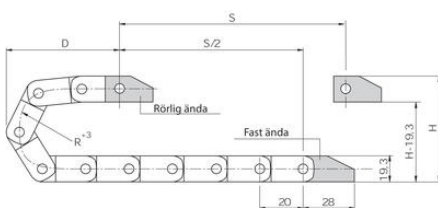

ZIPPER SERIE R09

R09.10.048.0

Kedja zipper tub. 50 länkar/m

- Innerhöjd 15mm / innerbredder 10-50mm
- Heltäckt kedja
- Snabbt och lätt att infoga kablar
- Tål hög acceleration och hög hastighet
- Tålig mot spån och damm

PRODUKTBESKRIVNING

TEKNISK DATA

Acceleration	200 m/s ²
Bredd inre	10 mm
Bredd yttre	18,2 mm
Böjningsradie	48 mm
Glidhastighet max	3 m/s
Höjd inre	15 mm
Höjd yttre	19,3 mm
Åkhastighet max	20 m/s

R	028	038	048
H*	76	96	116
D	60	70	80
K	130	160	190