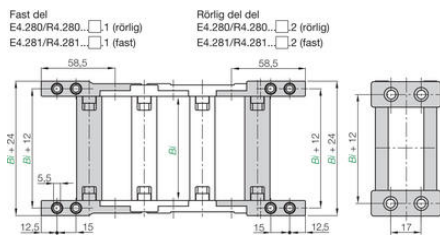

FÄSTEN TILL SERIE E4.28

E4.280.040.1.12
KMA Fäste E4/1 Passar ojämnt antal länkar

- Låst eller rörligt fäste
- Möjlighet till fästning från flera olika sidor
- Till trånga installationsplatser

PRODUKTBESKRIVNING

TEKNISK DATA

Bredd inre	40 mm
Bredd yttre	60 mm
Färg	Svart
Passar till	Breddindex 040.

Fast del
E4.280/R4.280...□.1