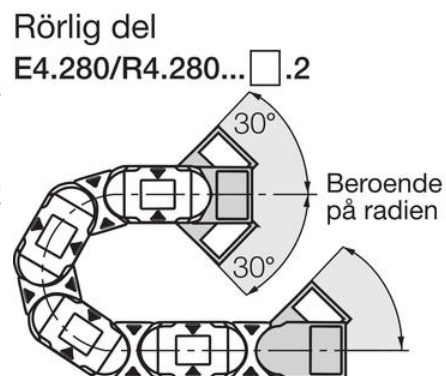

FÄSTEN TILL SERIE E4.28

E4.280.040.1.12
KMA Fäste E4/1 Passar ojämnt antal länkar

- Låst eller rörligt fäste
- Möjlighet till fästning från flera olika sidor
- Till trånga installationsplatser

PRODUKTBESKRIVNING

TEKNISK DATA

Bredd inre	40 mm
Bredd yttre	60 mm
Färg	Svart
Passar till	Breddindex 040.

Fast del
E4.280/R4.280...□.1