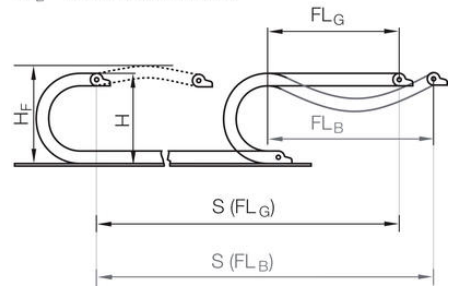

E2 MINI SERIE 14

14.1.028.0

Kedja E2 serie 14. 33 st länkar/m

- Innerhöjd 20mm / Innerbredder 15-50mm
- För applikationer med låg fyllnadsvikt
- Snabb installation av kablar

PRODUKTBESKRIVNING

TEKNISK DATA

Acceleration	200 m/s ²
Bredd inre	15 mm
Bredd yttre	26 mm
Böjningsradie	28 mm
Glidhastighet max	3 m/s
Höjd inre	20 mm
Höjd yttre	25 mm
Åkhastighet max	20 m/s

Ostöttad längd

FL_G = med rak övre sektion

FL_B = med tillåtet nedhäng

Åksträcka S [m]

R	28	38	48	75	100	125
H*	82	102	122	177	227	277
D	71	81	91	120	145	170
K	150	185	215	300	375	455