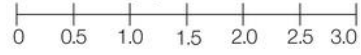

Åksträcka S [m]