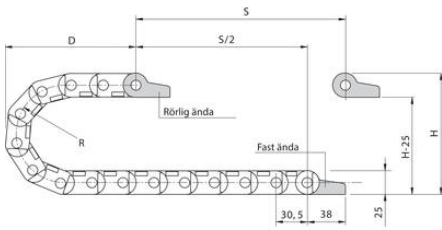

E2 MINI SERIE 14

14.1.028.0

Kedja E2 serie 14. 33 st länkar/m

- Innerhöjd 20mm / Innerbredder 15-50mm
- För applikationer med låg fyllnadsvikt
- Snabb installation av kablar

PRODUKTBESKRIVNING

TEKNISK DATA

Acceleration	200 m/s ²
Bredd inre	15 mm
Bredd yttre	26 mm
Böjningsradie	28 mm
Glidhastighet max	3 m/s
Höjd inre	20 mm
Höjd yttre	25 mm
Åkhastighet max	20 m/s

Ostöttad längd

FL_G = med rak övre sektion

FL_B = med tillåtet nedhäng

Åksträcka S [m]

R	28	38	48	75	100	125
H*	82	102	122	177	227	277
D	71	81	91	120	145	170
K	150	185	215	300	375	455