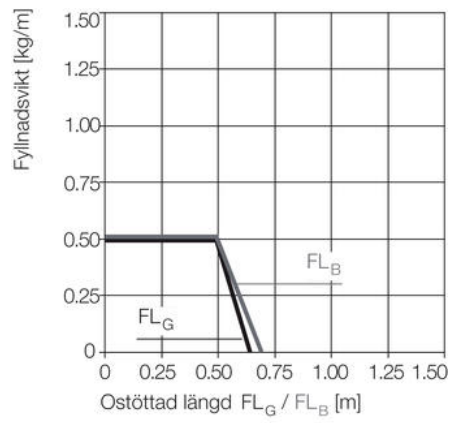

E2 MINI SERIE 14

14.1.028.0

Kedja E2 serie 14. 33 st länkar/m

- Innerhöjd 20mm / Innerbredder 15-50mm
- För applikationer med låg fyllnadsvikt
- Snabb installation av kablar

PRODUKTBESKRIVNING

TEKNISK DATA

Acceleration	200 m/s ²
Bredd inre	15 mm
Bredd yttre	26 mm
Böjningsradie	28 mm
Glidhastighet max	3 m/s
Höjd inre	20 mm
Höjd yttre	25 mm
Åkhastighet max	20 m/s

Ostöttad längd

FL_G = med rak övre sektion

FL_B = med tillåtet nedhäng

Åksträcka S [m]

R	28	38	48	75	100	125
H*	82	102	122	177	227	277
D	71	81	91	120	145	170
K	150	185	215	300	375	455