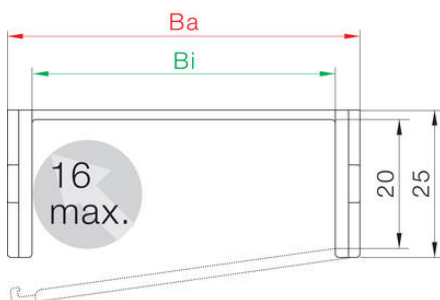

E2 MINI SERIE 14

14.1.028.0

Kedja E2 serie 14. 33 st länkar/m

- Innerhöjd 20mm / Innerbredder 15-50mm
- För applikationer med låg fyllnadsvikt
- Snabb installation av kablar

PRODUKTBESKRIVNING

TEKNISK DATA

Acceleration	200 m/s ²
Bredd inre	15 mm
Bredd yttre	26 mm
Böjningsradie	28 mm
Glidhastighet max	3 m/s
Höjd inre	20 mm
Höjd yttre	25 mm
Åkhastighet max	20 m/s

Ostöttad längd

FL_G = med rak övre sektion

FL_B = med tillåtet nedhäng

Åksträcka S [m]

R	28	38	48	75	100	125
H*	82	102	122	177	227	277
D	71	81	91	120	145	170
K	150	185	215	300	375	455