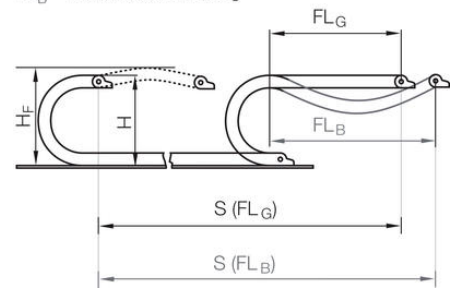

E2 MINI SERIE 10

10.015.028.0

Kedja E2 serie 10. 33 st länkar/m

- Innerhöjd 18mm / Innerbredder 15-100mm
- Om öppnande inte är nödvändig
- Flera anslutningsmöjligheter
- Liten men mycket stadig kedja

PRODUKTBESKRIVNING

TEKNISK DATA

Acceleration	200 m/s ²
Bredd inre	15 mm
Bredd yttre	26 mm
Böjningsradie	28 mm
Glidhastighet max	3 m/s
Höjd inre	18 mm
Höjd yttre	23 mm
Åkhastighet max	20 m/s

Ostöttad längd

FL_G = med rak övre sektion

FL_B = med tillåtet nedhäng

R	28	38	48	75	100	125
H*	80	100	120	175	225	275
D	70	80	90	120	145	170
K	150	185	215	300	375	455