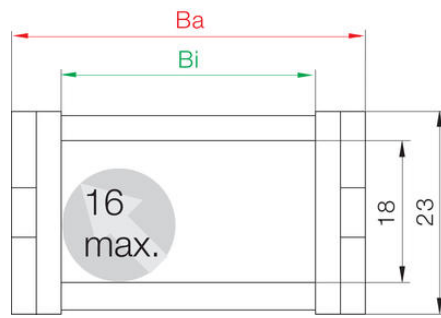

E2 MINI SERIE 10

10.015.028.0

Kedja E2 serie 10. 33 st länkar/m

- Innerhöjd 18mm / Innerbredder 15-100mm
- Om öppnande inte är nödvändig
- Flera anslutningsmöjligheter
- Liten men mycket stadig kedja

PRODUKTBESKRIVNING

TEKNISK DATA

Acceleration	200 m/s ²
Bredd inre	15 mm
Bredd yttre	26 mm
Böjningsradie	28 mm
Glidhastighet max	3 m/s
Höjd inre	18 mm
Höjd yttre	23 mm
Åkhastighet max	20 m/s

Ostöttad längd

FL_G = med rak övre sektion

FL_B = med tillåtet nedhäng

R	28	38	48	75	100	125
H*	80	100	120	175	225	275
D	70	80	90	120	145	170
K	150	185	215	300	375	455