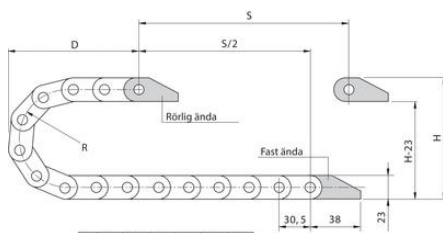

E2 MINI SERIE 10

10.015.028.0

Kedja E2 serie 10. 33 st länkar/m

- Innerhöjd 18mm / Innerbredder 15-100mm
- Om öppnande inte är nödvändig
- Flera anslutningsmöjligheter
- Liten men mycket stadig kedja

PRODUKTBESKRIVNING

TEKNISK DATA

Acceleration	200 m/s ²
Bredd inre	15 mm
Bredd yttre	26 mm
Böjningsradie	28 mm
Glidhastighet max	3 m/s
Höjd inre	18 mm
Höjd yttre	23 mm
Åkhastighet max	20 m/s

Ostöttad längd

FL_G = med rak övre sektion

FL_B = med tillåtet nedhäng

R	28	38	48	75	100	125
H*	80	100	120	175	225	275
D	70	80	90	120	145	170
K	150	185	215	300	375	455