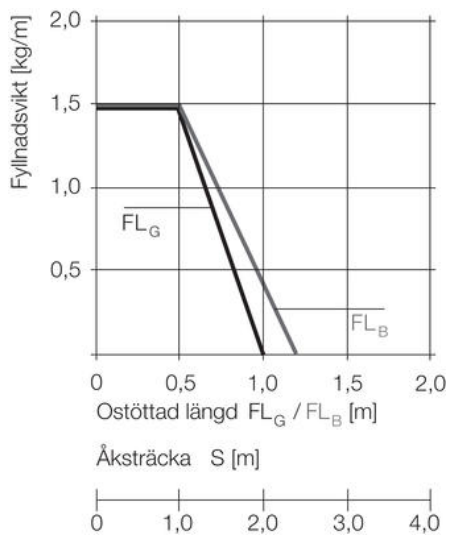

E2 MINI SERIE 10

10.015.028.0

Kedja E2 serie 10. 33 st länkar/m

- Innerhöjd 18mm / Innerbredder 15-100mm
- Om öppnande inte är nödvändig
- Flera anslutningsmöjligheter
- Liten men mycket stadig kedja

PRODUKTBESKRIVNING

TEKNISK DATA

Acceleration	200 m/s ²
Bredd inre	15 mm
Bredd yttre	26 mm
Böjningsradie	28 mm
Glidhastighet max	3 m/s
Höjd inre	18 mm
Höjd yttre	23 mm
Åkhastighet max	20 m/s

Ostöttad längd

FL_G = med rak övre sektion

FL_B = med tillåtet nedhäng

R	28	38	48	75	100	125
H*	80	100	120	175	225	275
D	70	80	90	120	145	170
K	150	185	215	300	375	455