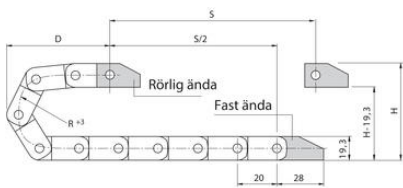

E2 MICRO SERIE 08

08.10.025.0

Kedja E2 serie 08. 50 st länkar/m

- Innerhöjd 15mm / Innerbredder 10-50mm
- Där det krävs en tyst manöver
- Där en vridstiv kedja är nödvändig
- Valmöjlighet på monteringsfäste

PRODUKTBESKRIVNING

TEKNISK DATA

Acceleration	200 m/s ²
Bredd inre	10 mm
Bredd yttre	18,2 mm
Böjningsradie	25 mm
Glidhastighet max	3 m/s
Höjd inre	15 mm
Höjd yttre	19,3 mm
Åkhastighet max	20 m/s

Ostöttad längd

FL_G = med rak övre sektion
 FL_B = med tillåtet nedhäng

R	025**	028	038	048
H*	80	76	96	116
D	57	60	70	80
K	120	130	160	190