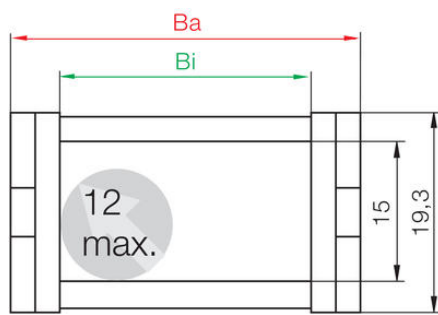

E2 MICRO SERIE 08

08.10.025.0

Kedja E2 serie 08. 50 st länkar/m

- Innerhöjd 15mm / Innerbredder 10-50mm
- Där det krävs en tyst manöver
- Där en vridstiv kedja är nödvändig
- Valmöjlighet på monteringsfäste

PRODUKTBESKRIVNING

TEKNISK DATA

Acceleration	200 m/s ²
Bredd inre	10 mm
Bredd yttre	18,2 mm
Böjningsradie	25 mm
Glidhastighet max	3 m/s
Höjd inre	15 mm
Höjd yttre	19,3 mm
Åkhastighet max	20 m/s

Ostöttad längd

FL_G = med rak övre sektion
 FL_B = med tillåtet nedhäng

R	025**	028	038	048
H*	80	76	96	116
D	57	60	70	80
K	120	130	160	190