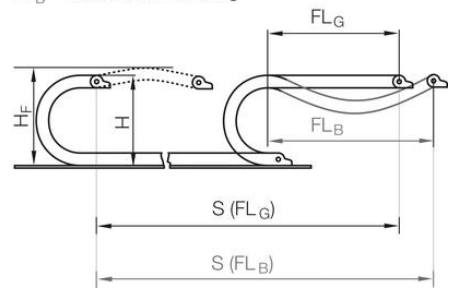

E2 MICRO SERIE 08

08.10.025.0

Kedja E2 serie 08. 50 st länkar/m

- Innerhöjd 15mm / Innerbredder 10-50mm
- Där det krävs en tyst manöver
- Där en vridstiv kedja är nödvändig
- Valmöjlighet på monteringsfäste

PRODUKTBESKRIVNING

TEKNISK DATA

Acceleration	200 m/s ²
Bredd inre	10 mm
Bredd yttre	18,2 mm
Böjningsradie	25 mm
Glidhastighet max	3 m/s
Höjd inre	15 mm
Höjd yttre	19,3 mm
Åkhastighet max	20 m/s

Ostöttad längd

FL_G = med rak övre sektion
 FL_B = med tillåtet nedhäng

R	025**	028	038	048
H*	80	76	96	116
D	57	60	70	80
K	120	130	160	190