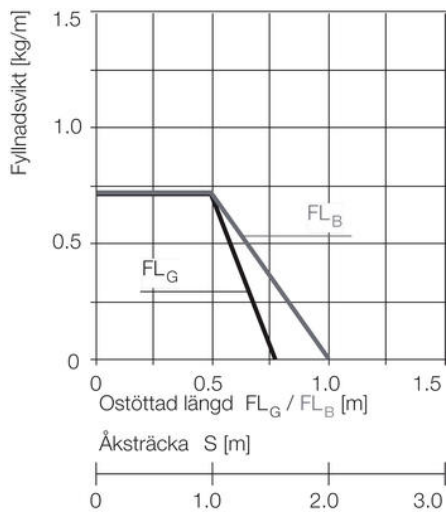

E2 MICRO SERIE 08

08.10.025.0

Kedja E2 serie 08. 50 st länkar/m

- Innerhöjd 15mm / Innerbredder 10-50mm
- Där det krävs en tyst manöver
- Där en vridstiv kedja är nödvändig
- Valmöjlighet på monteringsfäste

PRODUKTBESKRIVNING

TEKNISK DATA

Acceleration	200 m/s ²
Bredd inre	10 mm
Bredd yttre	18,2 mm
Böjningsradie	25 mm
Glidhastighet max	3 m/s
Höjd inre	15 mm
Höjd yttre	19,3 mm
Åkhastighet max	20 m/s

Ostöttad längd

FL_G = med rak övre sektion
 FL_B = med tillåtet nedhäng

R	025**	028	038	048
H*	80	76	96	116
D	57	60	70	80
K	120	130	160	190