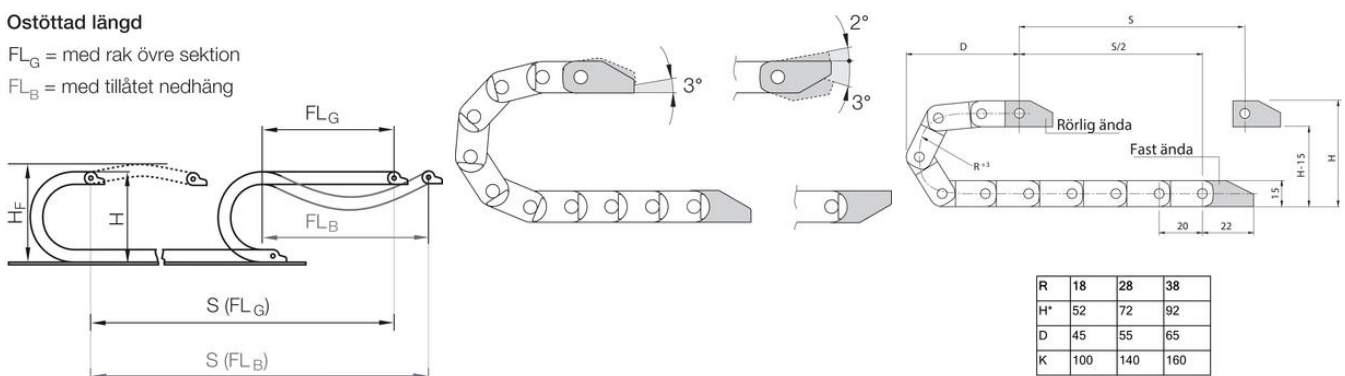

E2 MICRO SERIE 06

06.20.018.0

Kedja serie 06. 50 st länkar/m

- Innerhöjd 10,5mm / Innerbredder 6-64mm
- Tål höga hastigheter och accelerationer
- Där en vridstiv kedja krävs
- Valmöjlighet på monteringsfäste

PRODUKTBESKRIVNING

TEKNISK DATA

Acceleration	200 m/s ²
Bredd inre	20 mm
Bredd yttre	27 mm
Delning	20
Glidhastighet max	3 m/s
Höjd inre	10,5 mm
Höjd yttre	15 mm
Åkhastighet max	20 m/s

Ostöttad längd

FL_G = med rak övre sektion

FL_B = med tillåtet nedhäng

R	18	28	38
H*	52	72	92
D	45	55	65
K	100	140	160