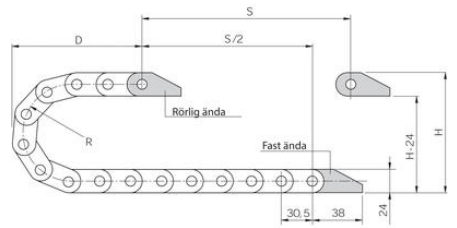

### TEKNISK DATA

Acceleration	200 m/s <sup>2</sup>
Bredd inre	15 mm
Bredd yttre	26 mm
Böjningsradie	38 mm
Glidhastighet max	3 m/s
Höjd inre	17 mm
Höjd yttre	24 mm
Åkhastighet max	20 m/s

### Ostöttad längd

$FL_G$  = med rak övre sektion

$FL_B$  = med tillåtet nedhäng

R	38	48	75	110	145	180
H*	100	120	175	245	315	385
D	80	90	120	155	190	225
K	185	215	300	410	520	630