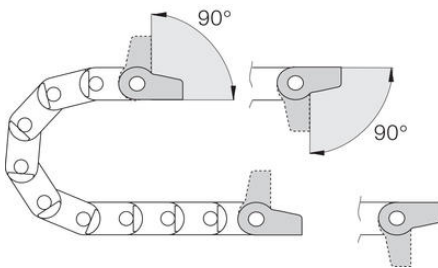

## ZIPPER SERIE 15

15.015.038.0

Kedja zipper serie 15. 33 st länkar/m

- Innerhöjd 17mm / Innerbredder 15-100mm
- Extremt snabb tillgång till kablar
- Valmöjligheter på monteringsfäste
- Avdelbar invändigt
- Hög stabilitet och lång livslängd

### TEKNISK DATA

Acceleration	200 m/s <sup>2</sup>
Bredd inre	15 mm
Bredd yttre	26 mm
Böjningsradie	38 mm
Glidhastighet max	3 m/s
Höjd inre	17 mm
Höjd yttre	24 mm
Åkhastighet max	20 m/s

### Ostöttad längd

$FL_G$  = med rak övre sektion

$FL_B$  = med tillåtet nedhäng

R	38	48	75	110	145	180
H*	100	120	175	245	315	385
D	80	90	120	155	190	225
K	185	215	300	410	520	630