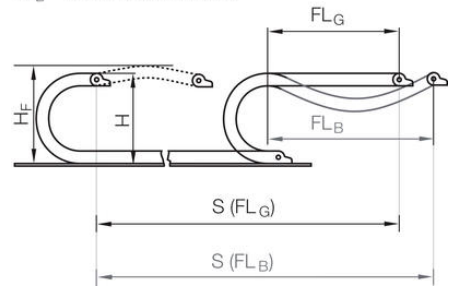

## ZIPPER SERIE 15

15.015.038.0

Kedja zipper serie 15. 33 st länkar/m

- Innerhöjd 17mm / Innerbredder 15-100mm
- Extremt snabb tillgång till kablar
- Valmöjligheter på monteringsfäste
- Avdelbar invändigt
- Hög stabilitet och lång livslängd

### TEKNISK DATA

Acceleration	200 m/s <sup>2</sup>
Bredd inre	15 mm
Bredd yttre	26 mm
Böjningsradie	38 mm
Glidhastighet max	3 m/s
Höjd inre	17 mm
Höjd yttre	24 mm
Åkhastighet max	20 m/s

### Ostöttad längd

$FL_G$  = med rak övre sektion

$FL_B$  = med tillåtet nedhäng

R	38	48	75	110	145	180
H*	100	120	175	245	315	385
D	80	90	120	155	190	225
K	185	215	300	410	520	630