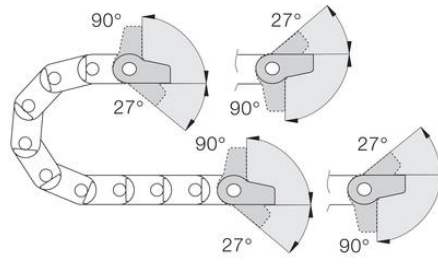

### TEKNISK DATA

Acceleration	200 m/s <sup>2</sup>
Bredd inre	15 mm
Bredd yttre	26 mm
Böjningsradie	38 mm
Glidhastighet max	3 m/s
Höjd inre	17 mm
Höjd yttre	24 mm
Åkhastighet max	20 m/s

### Ostöttad längd

$FL_G$  = med rak övre sektion

$FL_B$  = med tillåtet nedhäng

R	38	48	75	110	145	180
H*	100	120	175	245	315	385
D	80	90	120	155	190	225
K	185	215	300	410	520	630