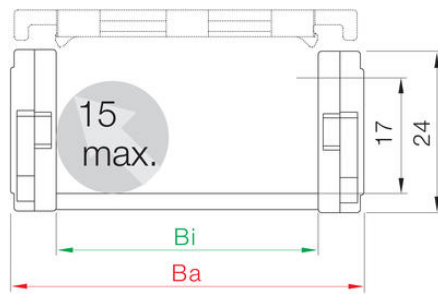

## ZIPPER SERIE 15

15.015.038.0

Kedja zipper serie 15. 33 st länkar/m

- Innerhöjd 17mm / Innerbredder 15-100mm
- Extremt snabb tillgång till kablar
- Valmöjligheter på monteringsfäste
- Avdelbar invändigt
- Hög stabilitet och lång livslängd

### TEKNISK DATA

Acceleration	200 m/s <sup>2</sup>
Bredd inre	15 mm
Bredd yttre	26 mm
Böjningsradie	38 mm
Glidhastighet max	3 m/s
Höjd inre	17 mm
Höjd yttre	24 mm
Åkhastighet max	20 m/s

### Ostöttad längd

$FL_G$  = med rak övre sektion

$FL_B$  = med tillåtet nedhäng

R	38	48	75	110	145	180
H*	100	120	175	245	315	385
D	80	90	120	155	190	225
K	185	215	300	410	520	630