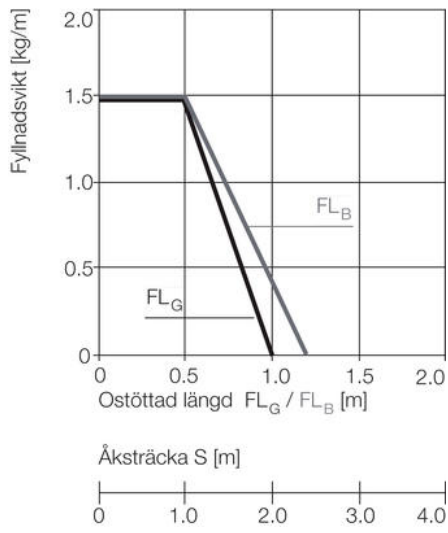

## ZIPPER SERIE 15

15.015.038.0

Kedja zipper serie 15. 33 st länkar/m

- Innerhöjd 17mm / Innerbredder 15-100mm
- Extremt snabb tillgång till kablar
- Valmöjligheter på monteringsfäste
- Avdelbar invändigt
- Hög stabilitet och lång livslängd

### TEKNISK DATA

Acceleration	200 m/s <sup>2</sup>
Bredd inre	15 mm
Bredd yttre	26 mm
Böjningsradie	38 mm
Glidhastighet max	3 m/s
Höjd inre	17 mm
Höjd yttre	24 mm
Åkhastighet max	20 m/s

### Ostöttad längd

$FL_G$  = med rak övre sektion

$FL_B$  = med tillåtet nedhäng

R	38	48	75	110	145	180
H*	100	120	175	245	315	385
D	80	90	120	155	190	225
K	185	215	300	410	520	630