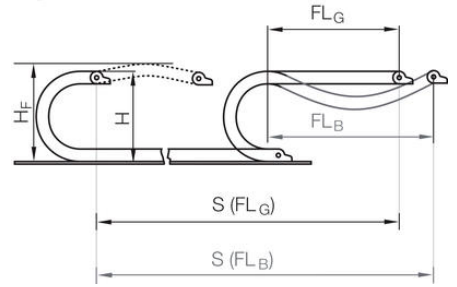

EASY CHAIN SERIE E14/Z14

E14.1.028.0

Kedja EZ serie E14. 33 st länkar/m

- Innerhöjd 19mm / Innerbredder 15-50mm
- Lätt att montera
- Vridtålig kedja
- Mycket tyst funktion

PRODUKTBESKRIVNING

TEKNISK DATA

Acceleration	200 m/s ²
Bredd inre	15 mm
Bredd yttre	27 mm
Böjningsradie	28 mm
Glidhastighet max	3 m/s
Höjd inre	19 mm
Höjd yttre	25 mm
Åkhastighet max	20 m/s

Ostöttad längd

FL_G = med rak övre sektion

FL_B = med tillåtet nedhäng

R	28	38	48	75	100	125
H*	82	102	122	177	227	277
D	71	81	91	120	145	170
K	150	185	215	300	375	455