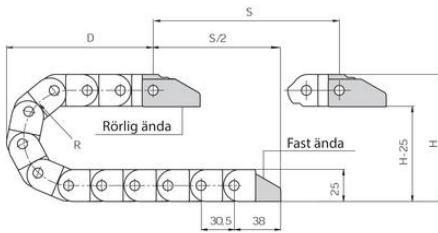

EASY CHAIN SERIE E14/Z14

E14.1.028.0

Kedja EZ serie E14. 33 st länkar/m

- Innerhöjd 19mm / Innerbredder 15-50mm
- Lätt att montera
- Vridtålig kedja
- Mycket tyst funktion

PRODUKTBESKRIVNING

TEKNISK DATA

Acceleration	200 m/s ²
Bredd inre	15 mm
Bredd yttre	27 mm
Böjningsradie	28 mm
Glidhastighet max	3 m/s
Höjd inre	19 mm
Höjd yttre	25 mm
Åkhastighet max	20 m/s

Ostöttad längd

FL_G = med rak övre sektion

FL_B = med tillåtet nedhäng

R	28	38	48	75	100	125
H*	82	102	122	177	227	277
D	71	81	91	120	145	170
K	150	185	215	300	375	455