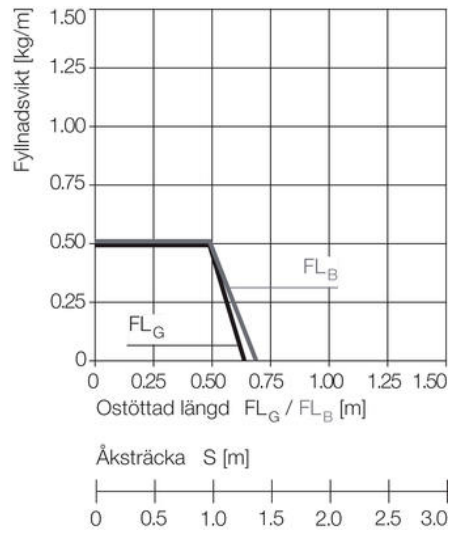

EASY CHAIN SERIE E14/Z14

E14.1.028.0

Kedja EZ serie E14. 33 st länkar/m

- Innerhöjd 19mm / Innerbredder 15-50mm
- Lätt att montera
- Vridtålig kedja
- Mycket tyst funktion

PRODUKTBESKRIVNING

TEKNISK DATA

Acceleration	200 m/s ²
Bredd inre	15 mm
Bredd yttre	27 mm
Böjningsradie	28 mm
Glidhastighet max	3 m/s
Höjd inre	19 mm
Höjd yttre	25 mm
Åkhastighet max	20 m/s

Ostöttad längd

FL_G = med rak övre sektion

FL_B = med tillåtet nedhäng

R	28	38	48	75	100	125
H*	82	102	122	177	227	277
D	71	81	91	120	145	170
K	150	185	215	300	375	455