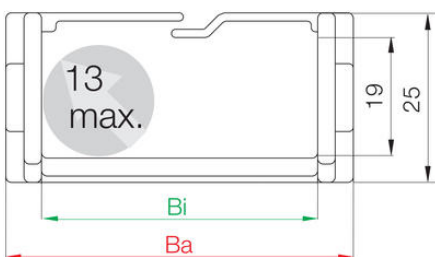

EASY CHAIN SERIE E14/Z14

E14.1.028.0

Kedja EZ serie E14. 33 st länkar/m

- Innerhöjd 19mm / Innerbredder 15-50mm
- Lätt att montera
- Vridtålig kedja
- Mycket tyst funktion

PRODUKTBESKRIVNING

TEKNISK DATA

Acceleration	200 m/s ²
Bredd inre	15 mm
Bredd yttre	27 mm
Böjningsradie	28 mm
Glidhastighet max	3 m/s
Höjd inre	19 mm
Höjd yttre	25 mm
Åkhastighet max	20 m/s

Ostöttad längd

FL_G = med rak övre sektion

FL_B = med tillåtet nedhäng

R	28	38	48	75	100	125
H*	82	102	122	177	227	277
D	71	81	91	120	145	170
K	150	185	215	300	375	455