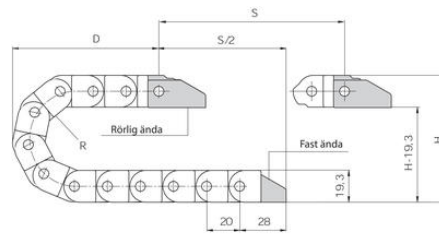

## EASY CHAIN SERIE E08/Z08

E08.10.028.0

Kedja EZ serie E08. 50 st länkar/m

- Innerhöjd 14,6/14,7mm / Innerbredder 10-50mm
- Lätt att montera
- Vridtålig kedja
- Mycket tyst funktion

### TEKNISK DATA

<b>Acceleration</b>	200 m/s <sup>2</sup>
<b>Bredd inre</b>	10 mm
<b>Bredd yttre</b>	18,2 mm
<b>Böjningsradie</b>	28 mm
<b>Glidhastighet max</b>	3 m/s
<b>Höjd inre</b>	14,7 mm
<b>Höjd yttre</b>	19,3 mm
<b>Åkhastighet max</b>	20 m/s

**Ostöttad längd**

$FL_G$  = med rak övre sektion

$FL_B$  = med tillåtet nedhäng

R	28	38	48
H*	76	96	116
D	60	70	80
K	130	160	190