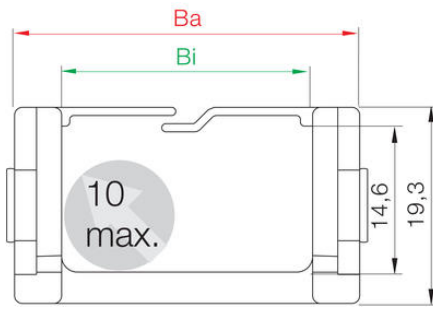

## EASY CHAIN SERIE E08/Z08

E08.10.028.0

Kedja EZ serie E08. 50 st länkar/m

- Innerhöjd 14,6/14,7mm / Innerbredder 10-50mm
- Lätt att montera
- Vridtålig kedja
- Mycket tyst funktion

### TEKNISK DATA

<b>Acceleration</b>	200 m/s <sup>2</sup>
<b>Bredd inre</b>	10 mm
<b>Bredd yttre</b>	18,2 mm
<b>Böjningsradie</b>	28 mm
<b>Glidhastighet max</b>	3 m/s
<b>Höjd inre</b>	14,7 mm
<b>Höjd yttre</b>	19,3 mm
<b>Åkhastighet max</b>	20 m/s

**Ostöttad längd**

$FL_G$  = med rak övre sektion

$FL_B$  = med tillåtet nedhäng

R	28	38	48
H*	76	96	116
D	60	70	80
K	130	160	190