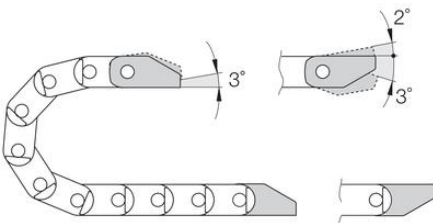

## EASY CHAIN SERIE E08/Z08

E08.10.028.0

Kedja EZ serie E08. 50 st länkar/m

- Innerhöjd 14,6/14,7mm / Innerbredder 10-50mm
- Lätt att montera
- Vridtålig kedja
- Mycket tyst funktion

### TEKNISK DATA

<b>Acceleration</b>	200 m/s <sup>2</sup>
<b>Bredd inre</b>	10 mm
<b>Bredd yttre</b>	18,2 mm
<b>Böjningsradie</b>	28 mm
<b>Glidhastighet max</b>	3 m/s
<b>Höjd inre</b>	14,7 mm
<b>Höjd yttre</b>	19,3 mm
<b>Åkhastighet max</b>	20 m/s

**Ostöttad längd**

$FL_G$  = med rak övre sektion

$FL_B$  = med tillåtet nedhäng

R	28	38	48
H*	76	96	116
D	60	70	80
K	130	160	190