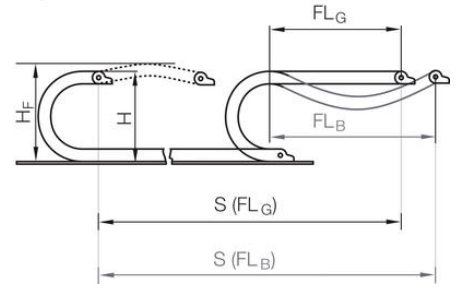

## EASY CHAIN SERIE E08/Z08

E08.10.028.0

Kedja EZ serie E08. 50 st länkar/m

- Innerhöjd 14,6/14,7mm / Innerbredder 10-50mm
- Lätt att montera
- Vridtålig kedja
- Mycket tyst funktion

### TEKNISK DATA

<b>Acceleration</b>	200 m/s <sup>2</sup>
<b>Bredd inre</b>	10 mm
<b>Bredd yttre</b>	18,2 mm
<b>Böjningsradie</b>	28 mm
<b>Glidhastighet max</b>	3 m/s
<b>Höjd inre</b>	14,7 mm
<b>Höjd yttre</b>	19,3 mm
<b>Åkhastighet max</b>	20 m/s

**Ostöttad längd**

$FL_G$  = med rak övre sektion

$FL_B$  = med tillåtet nedhäng

R	28	38	48
H*	76	96	116
D	60	70	80
K	130	160	190