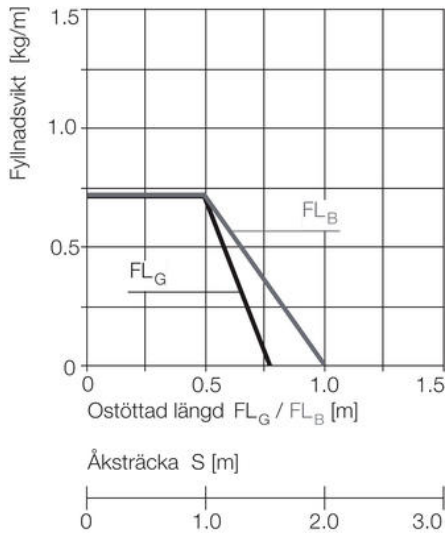

## EASY CHAIN SERIE E08/Z08

E08.10.028.0

Kedja EZ serie E08. 50 st länkar/m

- Innerhöjd 14,6/14,7mm / Innerbredder 10-50mm
- Lätt att montera
- Vridtålig kedja
- Mycket tyst funktion

### TEKNISK DATA

<b>Acceleration</b>	200 m/s <sup>2</sup>
<b>Bredd inre</b>	10 mm
<b>Bredd yttre</b>	18,2 mm
<b>Böjningsradie</b>	28 mm
<b>Glidhastighet max</b>	3 m/s
<b>Höjd inre</b>	14,7 mm
<b>Höjd yttre</b>	19,3 mm
<b>Åkhastighet max</b>	20 m/s

**Ostöttad längd**

$FL_G$  = med rak övre sektion

$FL_B$  = med tillåtet nedhäng

R	28	38	48
H*	76	96	116
D	60	70	80
K	130	160	190