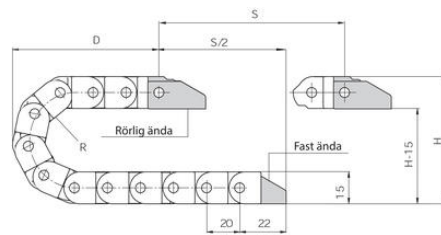

EASY CHAIN SERIE E06/Z06

E06.10.018.0

Kedja EZ serie E06. 50 st länkar/m

- Innerhöjd 10,7/10,5mm / Innerbredder 10-20mm
- Vridtålig kedja
- Snabb och enkel att montera
- Där det krävs en tystgående manöver

PRODUKTBESKRIVNING

TEKNISK DATA

Acceleration	200 m/s ²
Bredd inre	10 mm
Bredd yttre	16,5 mm
Böjningsradie	18 mm
Glidhastighet max	3 m/s
Höjd inre	10,5 mm
Höjd yttre	15 mm

Ostöttad längd

FL_G = med rak övre sektion

FL_B = med tillåtet nedhäng

R	18	28	38
H*	52	70	90
D	40	50	60
K	95	120	145