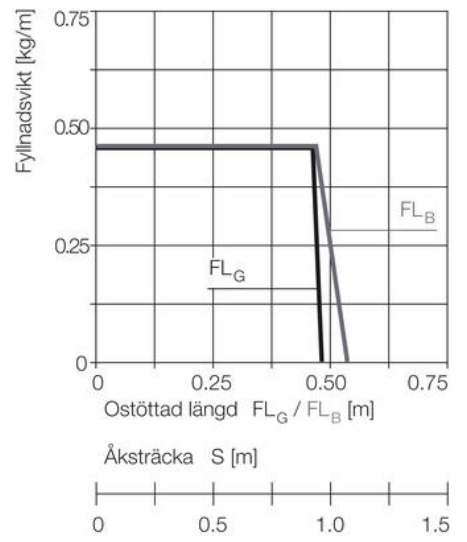

EASY CHAIN SERIE E06/Z06

E06.10.018.0

Kedja EZ serie E06. 50 st länkar/m

- Innerhöjd 10,7/10,5mm / Innerbredder 10-20mm
- Vridtålig kedja
- Snabb och enkel att montera
- Där det krävs en tystgående manöver

PRODUKTBESKRIVNING

TEKNISK DATA

Acceleration	200 m/s ²
Bredd inre	10 mm
Bredd yttre	16,5 mm
Böjningsradie	18 mm
Glidhastighet max	3 m/s
Höjd inre	10,5 mm
Höjd yttre	15 mm

Ostöttad längd

FL_G = med rak övre sektion

FL_B = med tillåtet nedhäng

R	18	28	38
H*	52	70	90
D	40	50	60
K	95	120	145