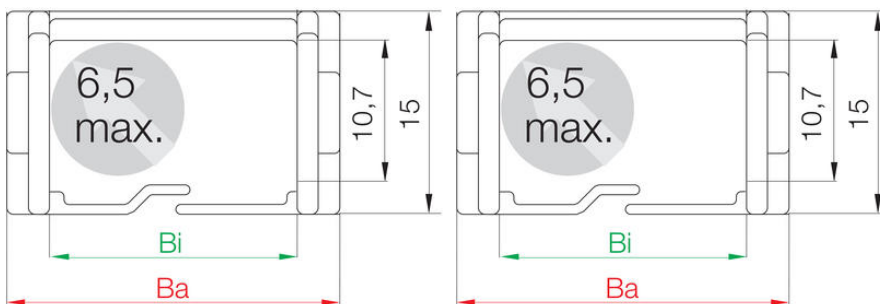

EASY CHAIN SERIE E06/Z06

E06.10.018.0

Kedja EZ serie E06. 50 st länkar/m

- Innerhöjd 10,7/10,5mm / Innerbredder 10-20mm
- Vridtålig kedja
- Snabb och enkel att montera
- Där det krävs en tystgående manöver

PRODUKTBESKRIVNING

TEKNISK DATA

Acceleration	200 m/s ²
Bredd inre	10 mm
Bredd yttre	16,5 mm
Böjningsradie	18 mm
Glidhastighet max	3 m/s
Höjd inre	10,5 mm
Höjd yttre	15 mm

Ostöttad längd

FL_G = med rak övre sektion

FL_B = med tillåtet nedhäng

R	18	28	38
H*	52	70	90
D	40	50	60
K	95	120	145