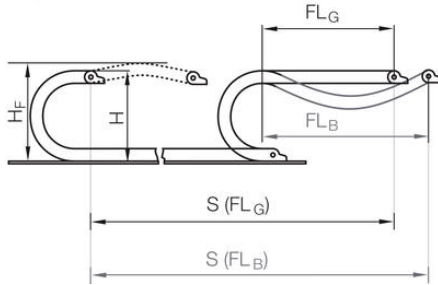

EASY CHAIN SERIE E06/Z06

E06.10.018.0

Kedja EZ serie E06. 50 st länkar/m

- Innerhöjd 10,7/10,5mm / Innerbredder 10-20mm
- Vridtålig kedja
- Snabb och enkel att montera
- Där det krävs en tystgående manöver

PRODUKTBESKRIVNING

TEKNISK DATA

Acceleration	200 m/s ²
Bredd inre	10 mm
Bredd yttre	16,5 mm
Böjningsradie	18 mm
Glidhastighet max	3 m/s
Höjd inre	10,5 mm
Höjd yttre	15 mm

Ostöttad längd

FL_G = med rak övre sektion

FL_B = med tillåtet nedhäng

R	18	28	38
H*	52	70	90
D	40	50	60
K	95	120	145