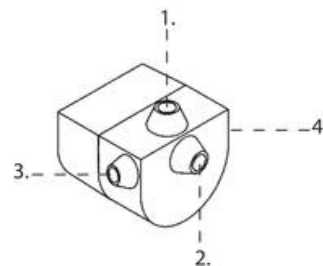

INKOPPLING

Ett komplett system består av följande:

Kabelutgångar

Uppge kabelutgångsnummer vid beställning av färdigmonterad list.