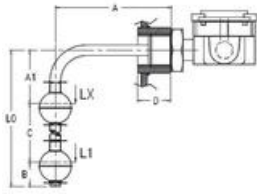

## NIVÅVAKT FÖR SIDOMONTAGE MED 1-6 LARMPUNKTER

L1-00.0002.7701

Sidomonterad nivåvakt 1 1/2" rostfri

- Kontroll av vätskenivåer
- Mediaberörda delar i mässing och rostfritt stål
- Upp till 6 brytpunkter
- Sidomontering

### PRODUKTBESKRIVNING

Nivåvakt för sidomontage med upp till 6 larmpunkter. Den kan exempelvis användas om det inte finns utrymme för montering uppifrån. Tankanslutningar utvändiga gänga från 1/8" till 2".

### TEKNISK DATA

<b>Brytström max</b>	1,3 A
<b>Densitetsområde min</b>	0,55 g/cm <sup>3</sup>
<b>Funktion</b>	Flytkropp och reedkontakt
<b>IP-klass</b>	IP65
<b>Kontaktbelastning max</b>	80 VA
<b>Larmnivå</b>	100mm
<b>Material</b>	Rostfritt stål
<b>Material Anslutning</b>	Rostfritt stål 316
<b>Material Flytkropp</b>	Rostfritt stål 316
<b>Montage</b>	Sidomonterad
<b>Mätteknik</b>	Flottör
<b>Område</b>	Industri
<b>Spänning AC max</b>	250 V
<b>Temperaturområde till</b>	105 °C
<b>Typ av nivåmätning</b>	Sidomonterad

Size	Dimensions (mm)			
	529	532	541	552
	Ø30 x 32	Ø30 x 32	Ø41 x 35	Ø52
A min.	60	60	60	60
A1 min.	60	60	60	60
B	25	25	35	40
C	45	45	65	75
Number of contacts max.	6	4	4	6
D max.	24	24	30	35