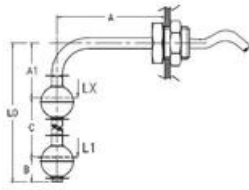

## NIVÅVAKT FÖR SIDOMONTAGE MED 1-6 LARMPUNKTER

L1-00.0002.7701

Sidomonterad nivåvakt 1 1/2" rostfri

- Kontroll av vätskenivåer
- Mediaberörda delar i mässing och rostfritt stål
- Upp till 6 brytpunkter
- Sidomontering

### PRODUKTBESKRIVNING

Nivåvakt för sidomontage med upp till 6 larmpunkter. Den kan exempelvis användas om det inte finns utrymme för montering uppifrån. Tankanslutningar utvändiga gänga från 1/8" till 2".

### TEKNISK DATA

<b>Brytström max</b>	1,3 A
<b>Densitetsområde min</b>	0,55 g/cm <sup>3</sup>
<b>Funktion</b>	Flytkropp och reedkontakt
<b>IP-klass</b>	IP65
<b>Kontaktbelastning max</b>	80 VA
<b>Larmnivå</b>	100mm
<b>Material</b>	Rostfritt stål
<b>Material Anslutning</b>	Rostfritt stål 316
<b>Material Flytkropp</b>	Rostfritt stål 316
<b>Montage</b>	Sidomonterad
<b>Mätteknik</b>	Flottör
<b>Område</b>	Industri
<b>Spänning AC max</b>	250 V
<b>Temperaturområde till</b>	105 °C
<b>Typ av nivåmätning</b>	Sidomonterad

Size	Dimensions (mm)			
	529	532	541	552
	Ø30 x 32	Ø30 x 32	Ø41 x 35	Ø52
A min.	60	60	60	60
A1 min.	60	60	60	60
B	25	25	35	40
C	45	45	65	75
Number of contacts max.	6	4	4	6
D max.	24	24	30	35