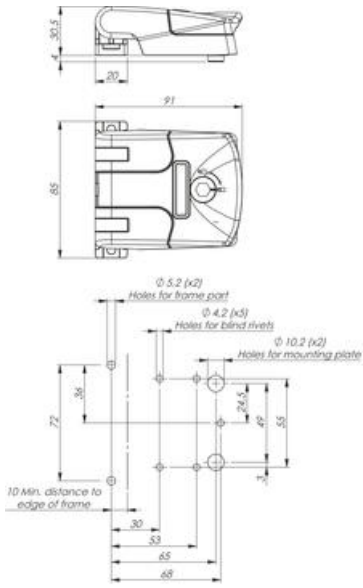

Låsgångjärnet är försett med 3 mm kompression, men låsgångjärnet kan utöver detta också justeras mellan offset 0, 1,5 och 3 mm för att öka packningstrycket och skapa god tätning mellan dörr och karm. Dörrdelen monteras med en monteringsplatta (medlevereras) som stabiliserar och rätar ut dörren i detta område och medger ytterligare möjlighet för finjustering. Låsgångjärnet kan justeras 3 mm i alla tre dimensioner (XYZ).

En normal dörr behöver i allmänhet fyra enheter för att kunna öppnas som högerhängd, vänsterhängd eller för att kunna tas bort helt och hållet. Inga problem med köldbryggor då detaljerna monteras utanpå både dörr och karmdel, vilket innebär att inga detaljer kan leda kyla/värme genom den isolerade dörren.

Nyckel för insats "Försänkt sexkant 8 m 3 mm stift"

Artiklarna har stafflade priser i följande steg:

10 st

50 st

100 st

500 st

## TEKNISK DATA

<b>Material</b>	PA6
<b>Nyckeltyp</b>	Försänkt sexkant 8 med 3 mm stift
<b>Öppningsvinkel</b>	180 °

**Klima-flex®**  
 PARTS FOR HVAC-UNITS