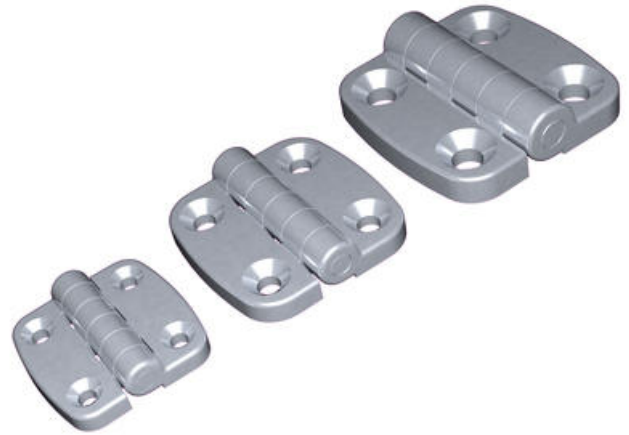

SYRAFAST UTANPÅLIGGANDE GÅNGJÄRN

3290-600404-30
Gångjärn utvändigt montage 40x40 syrafast

- Syrafast
- 270° öppningsvinkel
- Universellt höger- eller vänstermontage

PRODUKTBESKRIVNING

Utänpåliggande syrafast gångjärn med öppningsvinkel 270° och för skruvmontage. Universellt höger- eller vänstermontage.

Artiklarna har stafflade priser i följande steg:

10 st
25 st
50 st
100 st
500 st

I varukogen uppdateras pris / valt antal.

TEKNISK DATA

Hål	4 x Ø5,2
Hålbild	25x25
Material	Syrafast stål SIS2350 (316)
Öppningsvinkel	270 °