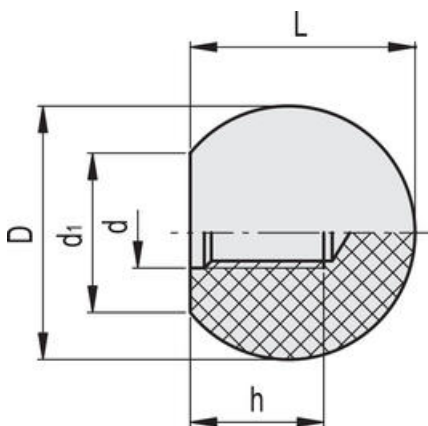

PLX - HANDTAGSKULOR

50502

Gängad tapp GN 551.1-M6-25

- Duroplast
- Svart färg, blank yta
- Gängat hål

PRODUKTBESKRIVNING

Material

Fenolbaserad (PF) Duroplast, svart färg, blank yta.

Standardutförande:

PLX: gängat hål.

Teknisk data/Beställningsnummer

Beställningsnummer

Artikel	Benämning	D	L	d	d ₁	h _{min}
50502	PLX.16-M5-C9	16	15	M5	8	7
50523	PLX.25-M6-C9	25	22,5	M6	15	11

50563	PLX.40-M6-C9	40	37	M6	22	18
50564	PLX.40-M8-C9	40	37	M8	22	18