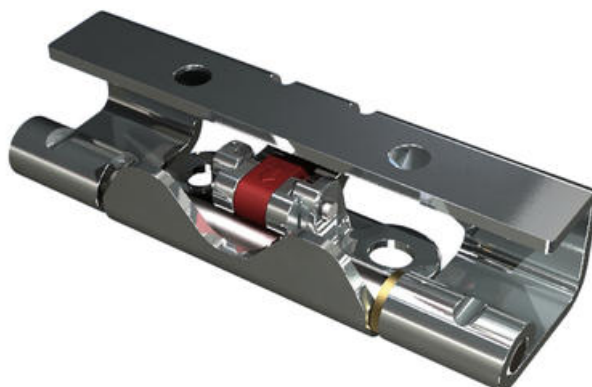

## INVÄNDIGT GÅNGJÄRN VISION™ ÖPPNINGSVINKEL 120°

311117

Gångjärn invändigt montage öppningsbar fzb

- Klick-funktion
- Öppningsvinkel 120°
- Höger- eller vänstermontage

### PRODUKTBESKRIVNING

Vision invändigt gångjärn med klick-funktion, 40 mm hålavstånd - 120° öppningsvinkel

Invändigt gångjärn med en patenterad funktion där dörrdelen frigörs från, eller monteras samman, med karmdelen med ett klick. Delarna sammanfogas genom att dörren sätts tillbaka och stängs. Dörrdel och karmdel snäpps då ihop. Montaget säkras slutligen med den röda säkerhetsspärren. Karmdelen skruvas fast. Dörrdelen monteras på svetsbultar.

Universellt höger- eller vänstermontage.

#### MATERIAL:

Standardutförande:

Karmdel: Stål, fzb.

Axel: Rostfritt stål (303).

Bricka: Mässing.

Dörrdel: Zink, fzb.

Säkerhetsspärr: Glasfiberarmerad polyamid (PA6), röd

Highlander-utförande: