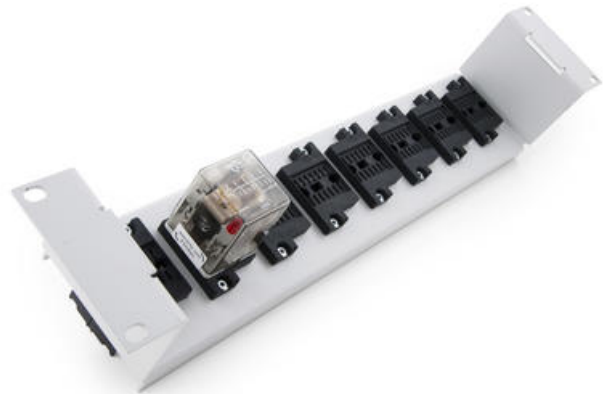

- Reläsocklar för kraftreläer i D-serien
- 8 x V33 socklar med fjäderanslutning
- Socklar för 4-pol eller 8-pol
- Effektivt montage / tidsbesparande

PRODUKTBESKRIVNING

Mors Smitt erbjuder utöver ordinarie socklar för DIN-montage även 19"-rack med 8 st V33-socklar. Detta ger en platsbesparing och ett effektivt montage. V33-socklarna har dubbla terminaler med fjäderanslutning.

- 19"-rack för panelmontage
- För tunga, industriella tillämpningarna, platsbesparande design
- Installation och byte av reläer är enkelt och kostnadsbesparande.
- Finns i grå eller svart, (svart på förfrågan)