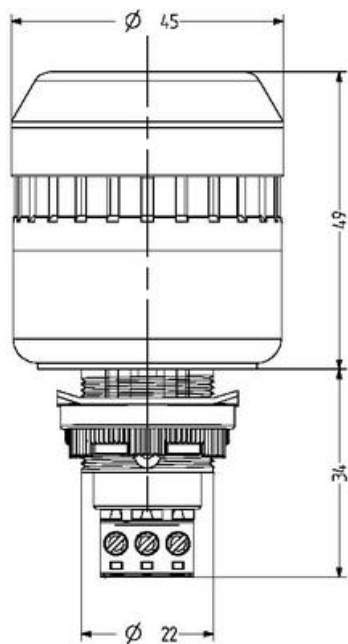

Nominell ström min	0,04 A
Plintanslutning	2,5 mm ²
Temperaturområde från	-25 °C
Temperaturområde till	60 °C
Tonfrekvens max	3500 Hz
Tonfrekvens min	3500 Hz
Vikt	65 g

Tone table

Tone and light selection on terminal