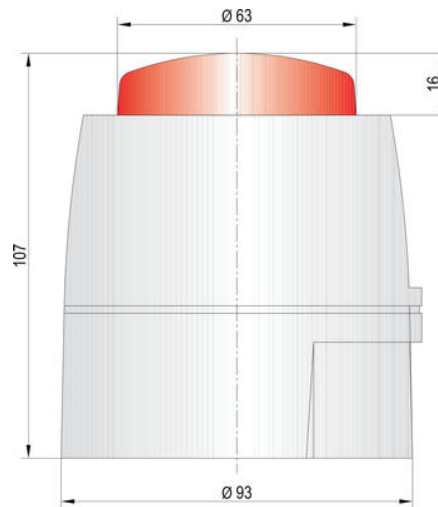

Montering	Horisontell, Vertikal
Nominell ström max	0,041 A
Nominell ström min	0,014 A
Temperaturområde från	-20 °C
Temperaturområde till	70 °C
Tonfrekvens max	2900 Hz
Tonfrekvens min	440 Hz
Vikt	258 g

Tontabelle / Tone table