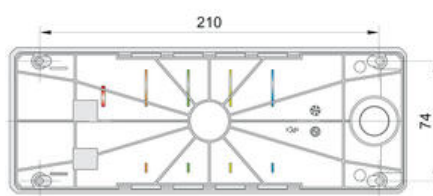

HOUSING COLOUR (1)

grey	01
chrome	02
black	03

NOMINAL VOLTAGE (2)

24 V AC/DC	01
24 V AC/DC	02
100/200 V AC	03
230/240 V AC	04

MODULES (3-8)

Line colour (4)	
orange	1
red	2
blue	3
yellow	4
green	5
purple	6