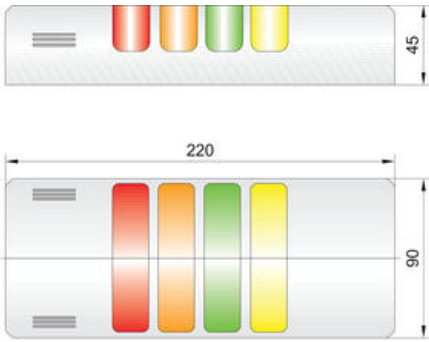

HOUSING COLOUR (1)

grey	01
chrome	02
black	03

NOMINAL VOLTAGE (2)

24 V AC/DC	01
24 V AC/DC	02
100/200 V AC	03
230/240 V AC	04

MODULES (3-8)

Line colour (4)	
orange	1
red	2
blue	3
yellow	4
green	5
purple	6