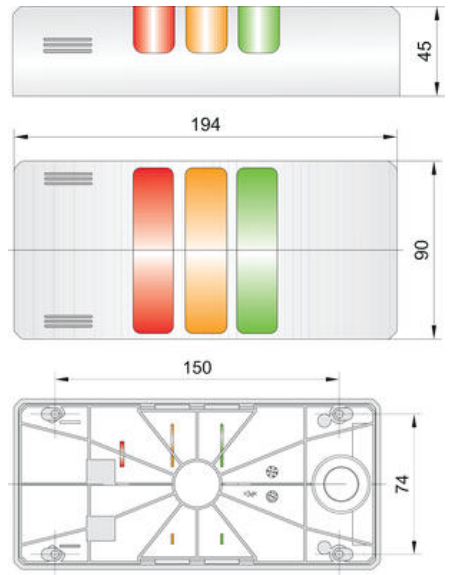

HOUSING COLOUR (1)

grey	01
chrome	02
black	03

NOMINAL VOLTAGE (2)

24 V AC/DC	01
24 V AC/DC	02
100/200 V AC	03
230/240 V AC	04

MODULES (3-8)

Line colour (4)	
orange	1
red	2
blue	3
yellow	4
green	5
purple	6