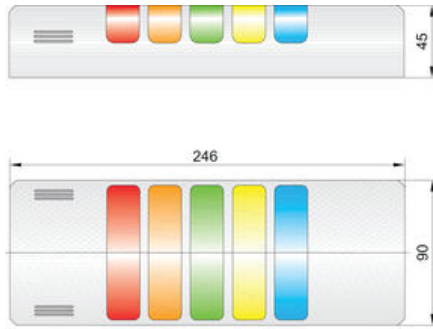

HOUSING COLOUR (1)

grey	01
chrome	02
black	03

NOMINAL VOLTAGE (2)

24 V AC/DC	01
24 V AC/DC	02
100/200 V AC	03
230/240 V AC	04

MODULES (3-8)

Line colour (4)	
orange	1
red	2
blue	3
yellow	4
green	5
purple	6