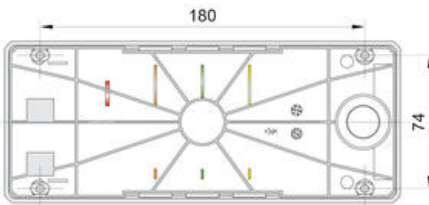

HOUSING COLOUR (1)

grey	01
chrome	02
black	03

NOMINAL VOLTAGE (2)

24 V AC/DC	01
24 V AC/DC	02
100/200 V AC	03
230/240 V AC	04

MODULES (3-8)

Line colour (4)	
orange	1
red	2
blue	3
yellow	4
green	5
purple	6