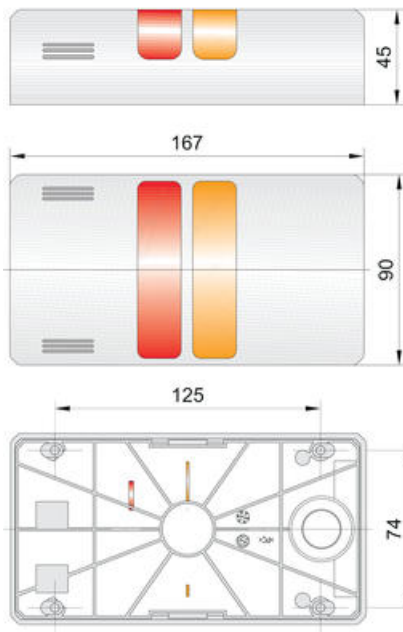

HOUSING COLOUR (1)

grey	01
chrome	02
black	03

NOMINAL VOLTAGE (2)

24 V AC/DC	01
24 V AC/DC	02
100/200 V AC	03
230/240 V AC	04

MODULES (3-8)

Line colour (4)	
orange	1
red	2
blue	3
yellow	4
green	5
purple	6