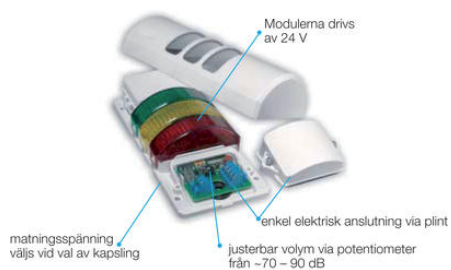

LJUSTORN HALF DOME 90

H90K0243AGD

Ljustorn halfdome 90 24 V AC/DC (E5377297)

- Levereras komplett enligt kundspecifikation
- LED-teknik för lång livslängd och hög kvalitet
- Totalt 6 signaler! 5 ljus plus en ljudsignal
- Extremt bra ljusstyrka och en spridningsvinkel på 180°

PRODUKTBESKRIVNING

Half Dome 90 är ett ljustorn utvecklat för montage på vägg eller direkt på maskinen. Ljustornet levereras komplett enligt kundspecifikation (beställningsnyckel finns nedan) och finns i kapslingsfärgerna grått och kräm. Half Dome går att få i konfigurationen 2-5 ljusmoduler och med summer som tillval. Max. antal moduler är 5 inklusive summer. 6 olika färgalternativ är tillgängliga, fast eller blinkande ljus. Summer kan ställas på antingen fast eller pulserande ljus och ljudstyrkan kan ställas mellan 70-90 dB.

Beställningsnyckel

För att få fram beställningsnummer placera bokstav/nummer i utmärkt ruta. Position 1 symboliserar första ljusmodul närmast inkopplingsluckan. Plats för summer är alltid längst ifrån inkopplingsluckan. Maximalt en summer kan monteras per ljustorn.

TEKNISK DATA

Diameter	90 mm
Färg hus	Silver
Färg lins	Grön, Orange, Röd
IP-klass	IP65
Kabelingång	Baksidan
Ljuskälla	LED
Ljustyp	Grön LED, Orange LED, Röd LED
Matningsspänning	24 V
Montering	Vägg
Nominell ström max	0,043 A
Nominell ström min	0,043 A
Plintanslutning	2,5 mm ²
Temperaturområde från	-30 °C
Temperaturområde till	50 °C