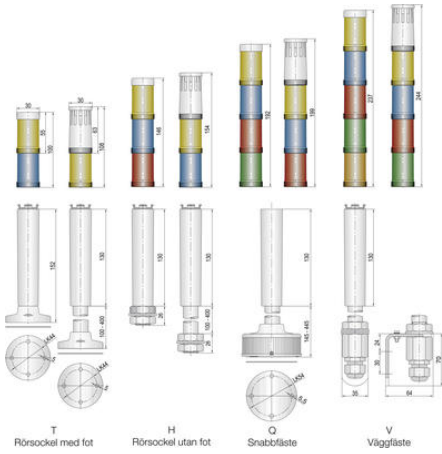

PRODUKTBESKRIVNING

Modernt designat varningstorn med LED- lampor. Varningstornet produceras enligt kundspecifikation och levereras redo för installation. Finns i 4 montagealternativ: rörsockel med- eller utan fot, väggfäste och snabbfäste. Rörlängd 0-400 mm som standard. 6 färgalternativ. Summer monteras överst i tornstapeln.

BESTÄLLNINGSNYCKEL

För att få fram artikelnummer placera bokstav/nummer i utmärkt ruta. Position 1 symboliserar första ljusmodul närmast sockel. Summer monteras överst i stapeln vilket innebär att maximalt en sådan kan monteras per ljustorn.

Om summer med kombinerad fast/pulserande ton används kan max. tre ljusmoduler + summer användas.

Modell	Färg	Spänning	Socket	Position 1	Position 2	Position 3	Position 4	Position 5
C30								
Socketfärg Svart= B Grå= G								
Spänning 24 V AC/DC= 024 110 V AC= 110 230 V AC= 230								
Socket T-socket 0 mm= T00 T-socket 100 mm rör= T10 T-socket 250 mm rör= T25 T-socket 400 mm rör= T40 H-socket 0 mm= H00 H-socket 100 mm rör= H10 H-socket 250 mm rör= H25 H-socket 400 mm rör= H40 V-socket 0 mm= V00 V-socket 100 mm rör= V10 V-socket 250 mm rör= V25 V-socket 400 mm rör= V40 Q-socket 0 mm rör= Q00 Q-socket 100 mm rör= Q10 Q-socket 250 mm rör= Q25 Q-socket 400 mm rör= Q40				Modul A =Grön, fast sken B =Grön, blinkande sken D =Röd, fast sken E =Röd, blinkande sken G =Orange fast sken H =Orange blinkande sken J =Vit, fast sken K =Vit, blinkande sken M =Blå, fast sken N =Blå, blinkande sken R =Gul, fast sken S =Gul, blinkande sken W =Summer, fast ton X =Summer, pulserande ton Y =Summer, fast/pulserande ton *=Ingen modul				

TEKNISK DATA

Diameter	30 mm
Färg hus	Svart
Färg lins	Grön, Orange, Röd
Kabelingång	Färdig kabel
Ljuskälla	LED
Ljustyp	Grön LED, Orange LED, Röd LED
Matningsspänning	24 V
Montering	Horisontell
Temperaturområde från	-30 °C
Temperaturområde till	50 °C