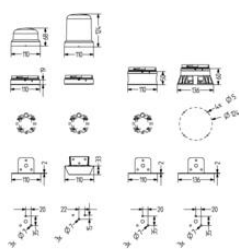

VARNINGSLJUS SERIE "R" Ø110MM

850501004

RDC Orange LED Fast ljusmodul 12 V DC

- Stark ljusstyrka
- 110mm Ø
- Alla olika ljusmönster
- Vertikalt och Horisontellt montage
- IP66 & IK08

PRODUKTBESKRIVNING

Den nya R-serien är den ljusaste modulära LED-fyren i sin kategori och är speciellt utformad för maximal signaleffekt. Den finns i två linsdesigner (hög / låg). Den låga linsen är i mjölkvit i färg och den attraktiva designen gör den särskilt lämplig för inomhusbruk. Höglinsen finns som en högpresterande version förutom standardversionen. R-seriens ljusmoduler finns i Fast, multifunktion & Flerfärgade ljusintervaller.

TEKNISK DATA

Bredd	110 mm
Diameter	95 mm

Driftstemperatur	-30°C ... 60°C
Färg hus	Svart
Färg lins	Orange
Höjd	124 mm
IK-klass	8
IP-klass	IP66
Ljuskälla	LED
Ljustyp	Multifunktion
Nominell matningsspänning	48 V AC/DC
Nominell ström	520 mA
Spänningsområde	+/-10%
Vikt	231 g