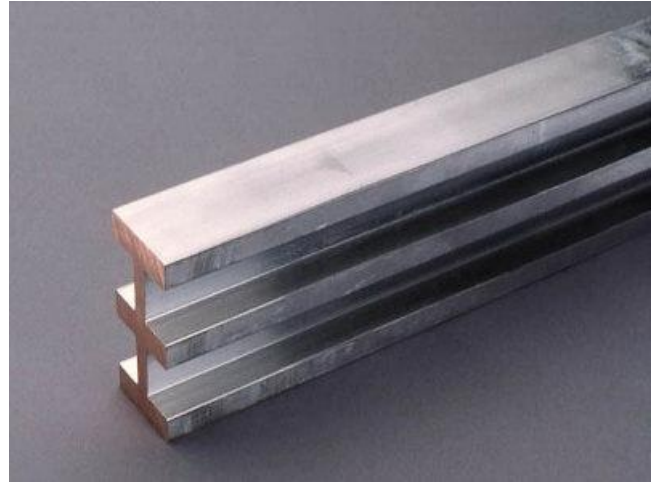

- Större area samma yttermått
- 500mm²
- 720mm²
- 1140mm²
- 1600mm²

PRODUKTBESKRIVNING