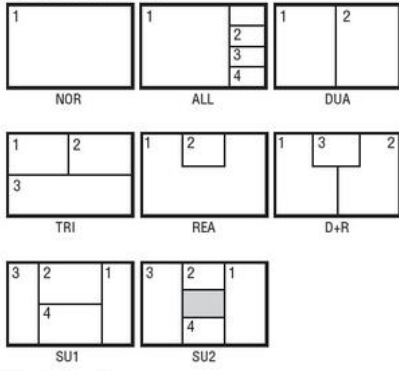

DVR-MULTIVIEWENHET, H264 INSPELNINGSENHET FÖR UPP TILL FYRA KANALER

ORL0000250

- 9-30 VDC
- 4 x kameraingångar PAL/NTSC
- 1x Orlaco monitor output PAL/NTSC
- IP68
- -40 °C till +85 °C

PRODUKTBESKRIVNING

EN "Heavy Duty" multiviewer i aluminium som spelar in på upp till fyra kanaler. Inspelningen sparas på ett SD-kort (SecureDigital) med en automatisk datum/tid -märkning. Med den inbyggda mjukvaran kan du programmera hur bilderna ska visas på Orlaco-monitorn, antingen som singelbilder eller alla kameror samtidigt.

Bildlayouten och antalet kameror som sk visas på monitorn kan fritt programmeras i mjukvaran, via en Orlaco-monitor. Dessutom kan olika layouter läggas i olika videokanaler, som sedan automatiskt kan växlas beroende på om fordonet åker framåt eller bakåt. Kanalväxling kan också väljas manuellt eller i sekvens.

När fordonet startas går inspelningen igång och bildströmmarna sparas på ett SD-kort med en minneskapacitet på 128GB. De inspelade bildströmmarna kan spelas upp på en vanlig PC-videospelare, typ VLC eller liknande. Denna inspelnings-enhet är kompatibel med Orlacos 4-pins FAMOS (UNI) kameror men för att kunna programera multiviewerheten krävs en Orlaco 7-pins seriell monitor.

TEKNISK DATA

Bildformat

NTSC

Options for channel 1-4:

Default channel 5: