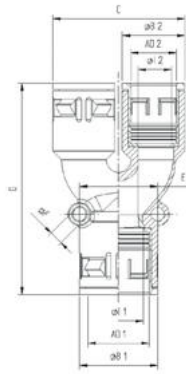

## Y-FÖRGRENING MED SNABBKOPPLING

RQY-PA

5020.032.201

Y-koppling RQY-PA AD1 13,0/AD2 2x10,0

- IP68,IP69K
- Temperatur -40 °C till +120 °C
- Snabbanslutningar

### TEKNISKA DATA

Förpackningsstorlek	10 st
Slang dimension AD	13
Slang dimension AD2	2x10
Färg	Svart
Material	Polyamid
IP-klass	IP68, IP69K
Temperaturområde från	-40 °C
Temperaturområde till	120 °C
Godkännanden	CPT, cRUus, DB, REACH, RoHS

Grey	Black	AD 1	AD 2	B1	B2	D	C	E
5020.032.001	5020.032.201	13.0	2 x 10.0	20.0	17.0	68.0	39.0	19.0
5020.032.002	5020.032.202	13.0	2 x 13.0	20.0	20.0	70.0	42.0	20.0
5020.032.003	5020.032.203	15.8	2 x 13.0	23.0	20.0	71.0	42.0	22.0
5020.032.004	5020.032.204	15.8	2 x 15.8	23.0	23.0	80.0	48.0	22.0
5020.032.006	5020.032.206	21.2	2 x 15.8	29.5	29.5	87.0	51.0	27.0
5020.032.008	5020.032.208	28.5	2 x 21.2	37.0	37.0	99.0	62.0	37.0