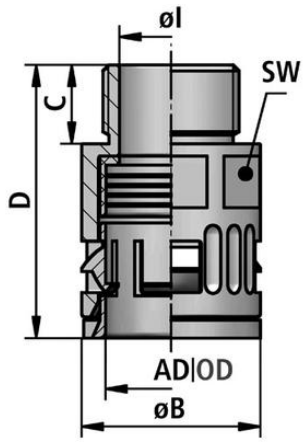

RAK SNABBKOPPLING MED PLASTGÄNGA

RQG, RQG1

5020.055.210
Rak snabbkoppling RQG1-M AD10,0 M10 (E1411630)

- Hög IP-klass även i rörliga applikationer
- Inga lösa delar
- Inga verktyg behövs
- RQG-1=IP66
- RQG=IP68,69K

PRODUKTBESKRIVNING

TEKNISK DATA

TEKNISKA DATA

Förpackningsstorlek	50 st
Slang dimension AD	10
Färg	Svart
Gänga	M10
Material	Polyamid
IP-klass	IP66
Temperaturområde från	-40 °C
Temperaturområde till	120 °C
Godkännanden	CPT, cRUus, Lloyd's, REACH, RoHS, VDE

	AD	ϕI	ϕB	C	D
M10x1.0	10	6.5	17.0	12.0	34.5
M12x1.5	13	8.0	20.0	12.0	37.0
M16x1.5	15.8	10.0	23.0	12.0	39.0
M20x1.5	21.2	16.0	29.5	13.0	44.5
M25x1.5	28.5	20.5	37.0	13.0	47.0
M32x1.5	34.5	27.5	44.0	15.0	51.0
M40x1.5	42.5	35.0	51.5	15.0	53.5
M50x1.5	54.5	45.0	65.5	16.0	55.0