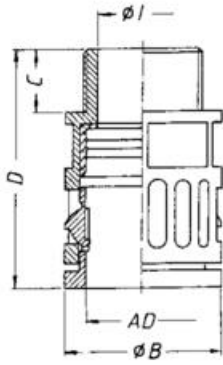

RAK SNABBKOPPLING MED PLASTGÄNGA

RQG, RQG1

5020.055.210
Rak snabbkoppling RQG1-M AD10,0 M10 (E1411630)

- Hög IP-klass även i rörliga applikationer
- Inga lösa delar
- Inga verktyg behövs
- RQG-1=IP66
- RQG=IP68,69K

PRODUKTBESKRIVNING

TEKNISK DATA

TEKNISKA DATA

Förpackningsstorlek	50 st
Slang dimension AD	10
Färg	Svart
Gänga	M10
Material	Polyamid
IP-klass	IP66
Temperaturområde från	-40 °C
Temperaturområde till	120 °C
Godkännanden	CPT, cRUus, Lloyd's, REACH, RoHS, VDE

	AD	ϕI	ϕB	C	D
M10x1.0	10	6.5	17.0	12.0	34.5
M12x1.5	13	8.0	20.0	12.0	37.0
M16x1.5	15.8	10.0	23.0	12.0	39.0
M20x1.5	21.2	16.0	29.5	13.0	44.5
M25x1.5	28.5	20.5	37.0	13.0	47.0
M32x1.5	34.5	27.5	44.0	15.0	51.0
M40x1.5	42.5	35.0	51.5	15.0	53.5
M50x1.5	54.5	45.0	65.5	16.0	55.0