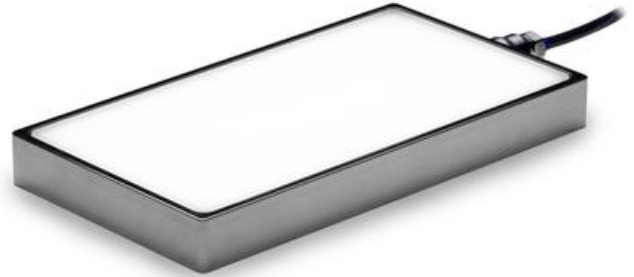

BL245

UltraSeal backlight

SERIE-BL245

- Färg: 660nm, 880nm, 470nm, 520nm eller WHI
- IP69K
- L70 = 50 000 timmar
- Vikt: 4" x 8" väger 635g

PRODUKTBESKRIVNING

TEKNISK DATA

Godkännanden	CE, RoHS
IP-klass	IP69K
Livslängd	50000 h
Matning	C1, C5, IC, I3, I3S, 24
Matning	24 V DC
Standard kabellängd	2 m
Vikt	635 g
Våglängd	470, 520, 660, 880, WHI