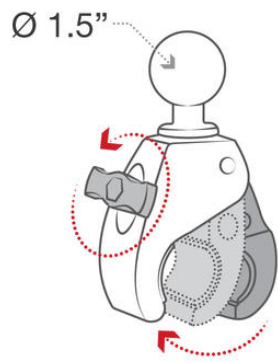

### PRODUKTBESKRIVNING

RAM "Tough-Claw" RAP-401U är en montering som enkelt monteras och demonteras utan verktyg. Fästet passar runda rör, plana- och udda ytor. Används ihop med arm och fäste i C-storlek.

Fästet är konstruerat i höghållfast komposit. Kulan är i gummi, vilket gör att fästet dämpar stötar och vibrationer.

Klämområde runda rör: Ø25,4-57,2 mm

Klämområde plana ytor: 0-55,9 mm

### TEKNISK DATA

<b>Belastning max</b>	4,5 kg
<b>Material</b>	Höghållfast komposit, Rostfritt stål 304
<b>Rördimension max</b>	29 mm
<b>Rördimension min</b>	15,9 mm
<b>Seriestorlek</b>	C (1,5")
<b>Typ av del</b>	Bas