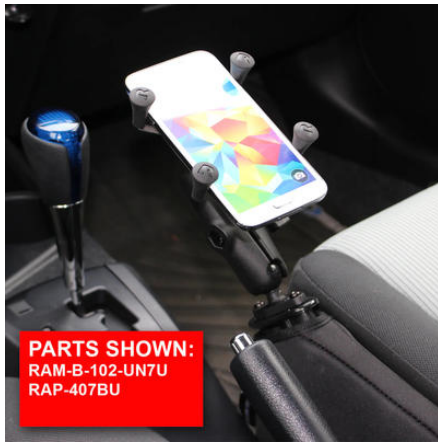

PARTS SHOWN:
RAM-B-102-UN7U
RAP-407BU